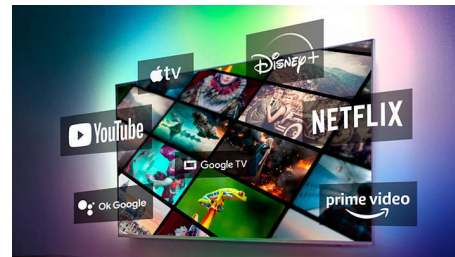

Google TV™

O que deseja assistir? O Google TV reúne filmes, programas e muito mais, de todos os seus aplicativos e assinaturas, e os organiza para você. Você receberá sugestões com base no que gosta, e pode até mesmo usar o aplicativo Google TV em seu telefone para criar uma watchlist quando quiser.