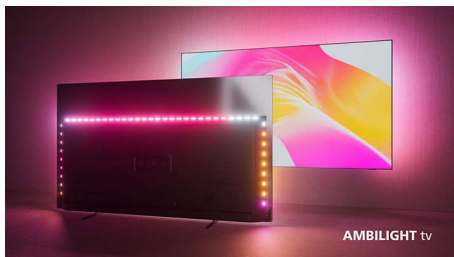

Som flexível. Jogos épicos. Controle inteligente.

- Sistema de som doméstico sem fio Philips com DTS Play-Fi
- Jogos épicos. 120 Hz, atraso ultrabaixo, VRR, FreeSync

PHILIPS

Destaques

Tecnologia Mini-LED

Não importa o que você assista, a tecnologia mini-LED Xtras oferece uma imagem de tela grande verdadeiramente impressionante com pretos profundos, contraste nítido e cores realistas. Além disso, esta TV 4K UHD Ambilight é compatível com todos os principais formatos HDR, para que você veja mais detalhes, mesmo em áreas escuras e claras.

TV MiniLED

MiniLED. Zonas de luz de fundo inteligentes. Contraste incrível.

Ambilight TV

As TVs Ambilight são as únicas com luzes de LED atrás da tela que reagem ao que você assiste, mergulhando-o em um halo de luz colorida. Isso torna tudo melhor: a TV parecerá maior e você mergulhará em seus programas, filmes e jogos favoritos.