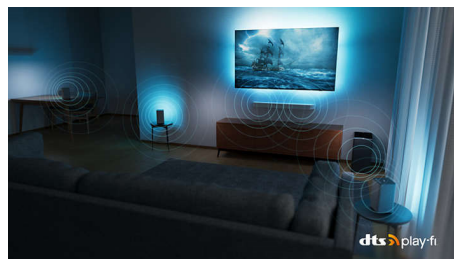

DTS Play-Fi

O sistema de som doméstico sem fio Philips com DTS Play-Fi permite que você conecte soundbars e alto-falantes sem fio compatíveis em sua casa em segundos. Ouça filmes na cozinha. Reproduza músicas em qualquer lugar.

Compatível com todos os principais formatos HDR

Compatível com todos os principais formatos HDR.