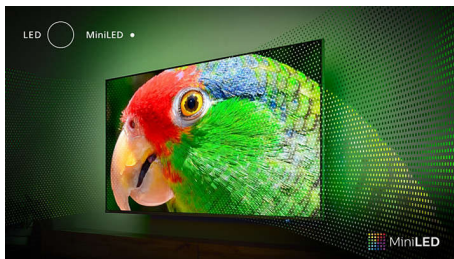

Destaques

Tecnologia Mini-LED

Não importa o que você assista, a tecnologia mini-LED Xtras oferece uma imagem de tela grande verdadeiramente impressionante com pretos profundos, contraste nítido e cores realistas. Além disso, esta TV 4K UHD Ambilight é compatível com todos os principais formatos HDR, para que você veja mais detalhes, mesmo em áreas escuras e claras.

TV MiniLED

MiniLED. Zonas de luz de fundo inteligentes. Contraste incrível.