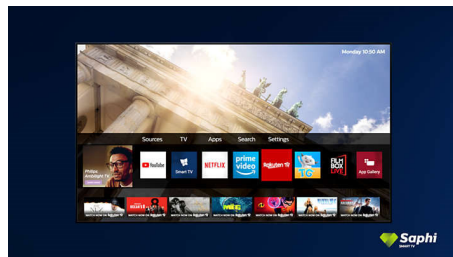

SAPHI

SAPHI on nopea ja intuitiivinen Philips Smart TV:n käyttöjärjestelmä. Voit keskittyä

nauttimaan erinomaisesta kuvanlaadusta, koska kuvakevalikon ansiosta TV:n käyttäminen on todella helppoa. Voit myös vaivatta siirtyä Philips Smart TV:n suosikkisovellukseesi (kuten YouTube tai Netflix).