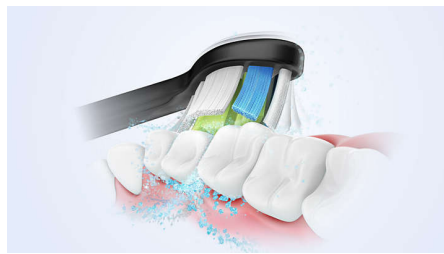

Geavanceerde Sonicare-technologie

Krachtige borstelhaartrillingen drijven microbellen diep tussen uw tanden en langs uw tandvleesrand aan voor een verfrissende ervaring. U krijgt twee maanden aan handmatig poetsen in slechts 2 minuten.** Elke dag maken 31000 borstelbewegingen per minuut uw tanden zachtjes schoon, wordt tandplak opengebroken en verwijderd voor een uitzonderlijke reiniging.