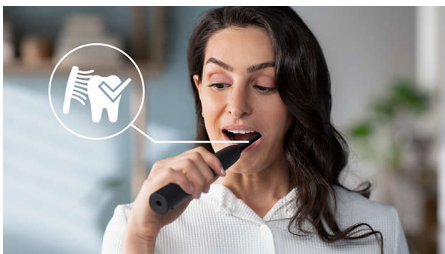

Bescherm uw tandvlees

- Poetsdruksensor helpt uw tanden en tandvlees beschermen

Kenmerken

Maakt tanden witter bij iedere poetsbeurt

Sonicare elektrische tandenborstel met geavanceerde sonische technologie verwijdt zachtjes vlekken voor natuurlijk wittere tanden, elke keer dat u poetst.

Beschermt uw tandvlees

De ingebouwde druksensor detecteert automatisch de druk die u uitoefent, waarschuwt u en vermindert automatisch de trillingen van de tandenborstel om uw tandvlees te beschermen. De tandenborstel maakt een pulserend geluid om u eraan te herinneren dat u minder hard moet drukken. Deze functie heeft 7 op de 10 mensen geholpen hun tanden beter te poetsen.