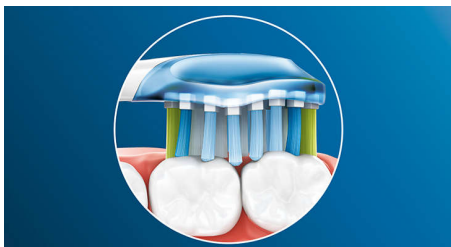

HX9042/17

La tête de brosse qui offre un nettoyage en profondeur

A remplacer tous les 3 mois pour des résultats optimaux

Un nettoyage adapté à votre sourire. Notre tête de brosse C3 Premium Plaque Defense suit les contours de vos dents et de vos gencives grâce à ses côtés doux et souples permettant 4 fois plus de surface de contact qu'une brosse à dents classique**, pour un agréable nettoyage en profondeur.

Le brossage en profondeur de Philips Sonicare

- Jusqu'à 4 fois plus de surface de contact** pour un nettoyage en profondeur sans effort

Élimination efficace de la plaque dentaire

- Élimine jusqu'à 10 fois plus de plaque dentaire qu'une brosse à dents manuelle

Points forts

Dites adieu à la plaque dentaire

Souple, elle élimine jusqu'à 10 fois plus de plaque dentaire dans les zones difficiles à atteindre*, pour un nettoyage en profondeur le long des gencives et entre les dents.

Technologie de brossage adaptable

Notre technologie de brossage adaptable permet un nettoyage personnalisé. Grâce à ses côtés doux et souples en caoutchouc, la tête de brosse Premium Plaque Defense s'adapte à la forme de vos gencives et de vos dents. Elle absorbe l'excès de pression lors du brossage et optimise la technologie de nettoyage sonore. Les brins s'adaptent également à la forme de vos gencives et de vos dents, afin de créer jusqu'à 4 fois plus de surface de contact qu'une tête de brosse classique**, pour un nettoyage en profondeur plus efficace dans les zones difficiles.