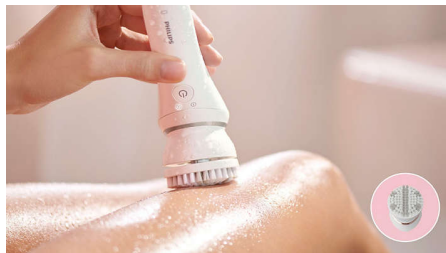

Vartalon kuorintaharja

Vartalon kuorintaharjassa on 48 200 hypoallergeenista harjasta, jotka poistavat kuolleen ihosolukon hellävaraisesti, auttavat ehkäisemään karvojen kasvamista

sisäänpäin ja stimuloivat ihon pinnan uudistumista. Harja kuorii ihoa tehokkaammin kuin pelkkä manuaalinen käsittely.