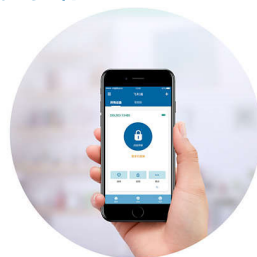

應用程式* 控制

將 DDL503-13HBS 鎖連線至飛利浦 EasyKey Plus 應用程式，就能存取如電池電量和活動記錄等資訊，甚至只要在最遠 10 公尺* 的距離內在手機上輕觸一下，就能將門解鎖。