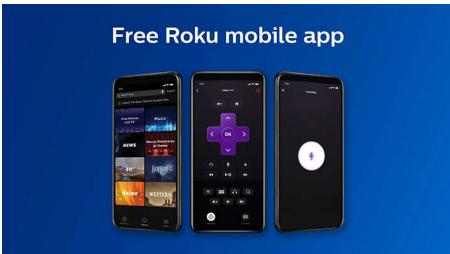

## Pantalla Full HD 1080p

Descubre una resolución Full HD 1920 x 1080 con tecnología sin parpadeos para una experiencia de entretenimiento más brillante.

## Pantalla de inicio simple

Accede rápidamente a tu sintonizador de cable, satélite, antena HDTV y tus canales de transmisión favoritos desde tu pantalla de inicio.

## Aplicación móvil Roku gratuita

Usa la aplicación móvil Roku como un control remoto adicional. Disfruta de la escucha privada, busca con tu voz o teclado y guarda programas para más tarde.