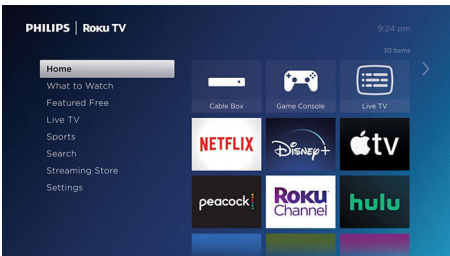

Pantalla de inicio simple

Accede rápidamente a tu sintonizador de cable, satélite, antena HDTV y tus canales de transmisión favoritos desde tu pantalla de inicio.