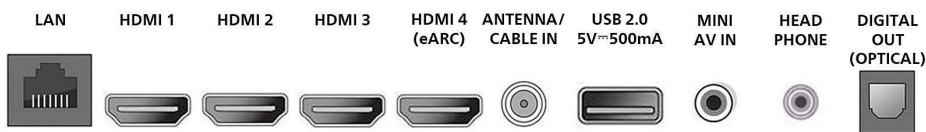

- Reproducción de video: NTSC
- Bandas del sintonizador: UHF, VHF
- Entrada de antena: 75 ohms tipo F

Conectividad

- Conexión inalámbrica: LAN inalámbrica (802.11ac)
- Funciones HDMI: 4K, eARC/ARC (HDMI 4)
- EasyLink (HDMI-CEC): Reproducción con un solo botón, Energía, Información del sistema (idioma de menú), Control de audio del sistema, Modo de espera del sistema
- Entradas USB 2.0: 1
- Entradas HDMI: 4
- Otras entradas: Salida de audio digital (óptica), Ethernet, Salida de audífonos, Entrada AV mini (CVBS + Audio L/R)
- Salida de audio: digital: Óptica (TOSLINK)

Potencia eléctrica

- Consumo de energía: 125 W
- Consumo de energía en modo de espera: < 0,5 W
- Temperatura ambiente: 5 °C a 40 °C (41 °F a 104 °F)
- Red eléctrica: 120 V, 60 Hz

Dimensiones

- Peso del producto (+ soporte): 9.6 kg
- Ancho del soporte: 920 mm
- Compatible con montaje en pared: 300 x 300 mm
- Dimensiones del conjunto (ancho x alto x profundidad): 111.1 x 64.4 x 8.8 cm
- Dimensiones del conjunto con soporte (ancho x alto x profundidad): 111.1 x 71.2 x 28.7 cm
- Dimensiones de la caja (ancho x alto x profundidad): 125.0 x 76.0 x 14.4 cm
- El peso incluye el embalaje: 13,2 kg
- Peso del producto: 9,4 kg

Accesorios

- Incluidas: Baterías para control remoto, Guía de inicio rápido, Control remoto, Tonillos, Soporte de mesa, Cable mini AV, Cable de alimentación

Servicios de red

- Sistema operativo del televisor: Sistema operativo Roku

Fecha de publicación
2024-02-06

Versión: 1.1.3

UPC: 6 09585 25618 7

© 2024 Koninklijke Philips N.V.
Todos los derechos reservados.

Las especificaciones quedan sujetas a modificaciones sin previo aviso. Las marcas comerciales son propiedad de Koninklijke Philips N.V. o sus respectivos titulares.

www.philips.com

* Roku, Roku TV, el logotipo de Roku y el diseño del d-pad morado son marcas comerciales o marcas comerciales registradas de Roku, Inc. Todas las demás marcas comerciales y los logotipos en este documento son propiedad de sus respectivos propietarios.

* Los términos HDMI y HDMI High Definition Multimedia Interface y el logotipo HDMI son marcas comerciales o marcas registradas de HDMI Licensing Administrator, Inc en los Estados Unidos y otros países.

* Dolby, Dolby Audio, Dolby Vision, Dolby Atmos y el símbolo de doble D son marcas comerciales registradas de Dolby Laboratories Licensing Corporation.

* Google y Google Home son marcas comerciales de Google LLC. Las características y los servicios de terceros pueden estar sujetos a cambios o eliminación sin previo aviso.

* Apple, AirPlay, HomeKit y Siri son marcas comerciales de Apple, Inc. registradas en Estados Unidos y otros países y regiones. Este Philips Roku TV es compatible con AirPlay 2 y HomeKit, y requiere iOS 12.3 o posterior o macOS 10.14.5 o posterior.

* La resolución de los contenidos se basa en la compatibilidad del televisor y puede variar según el canal. Los canales están sujetos a cambios, varían según la región y pueden requerir un pago. La búsqueda de Roku no funciona con todos los canales.

* Algunos canales y contenidos son de pago. Los canales pueden cambiar y variar según la región.