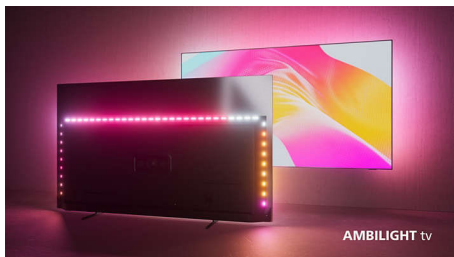

Philips The Xtra
TV 4K Ambilight

TV Ambilight de 164 cm (65")

Som Dolby Atmos
Mecanismo de imagem P5
Google TV

65PML9118

Filmes cativantes. Jogos ultrarrealistas.

TV 4K Ambilight

Entre na ação! A imagem grande, brilhante e colorida e o Ambilight imersivo desta TV fazem com que você se sinta em outra realidade ao assistir ou jogar. Acrescente a isso um som Dolby Atmos intenso e envolvente e você terá tudo o que precisa para uma noite épica.

Som flexível. Jogos épicos. Controle inteligente.

- Sistema de som doméstico sem fio Philips com DTS Play-Fi
- Jogos épicos. 120 Hz, atraso ultrabaixo, VRR, FreeSync

PHILIPS

Destaques

Tecnologia Mini-LED

Não importa o que você assista, a tecnologia mini-LED Xtras oferece uma imagem de tela grande verdadeiramente impressionante com pretos profundos, contraste nítido e cores realistas. Além disso, esta TV 4K UHD Ambilight é compatível com todos os principais formatos HDR, para que você veja mais detalhes, mesmo em áreas escuras e claras.

TV MiniLED

MiniLED. Zonas de luz de fundo inteligentes. Contraste incrível.

Ambilight TV

As TVs Ambilight são as únicas com luzes de LED atrás da tela que reagem ao que você assiste, mergulhando-o em um halo de luz colorida. Isso torna tudo melhor: a TV parecerá maior e você mergulhará em seus programas, filmes e jogos favoritos.