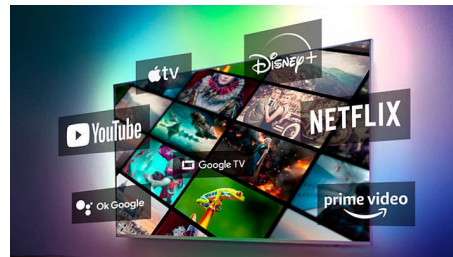

Google TV™

O que deseja assistir? O Google TV reúne filmes, programas e muito mais, de todos os seus aplicativos e assinaturas, e os organiza para você. Você receberá sugestões com base no que gosta, e pode até mesmo usar o aplicativo Google TV em seu telefone para criar uma watchlist quando quiser.