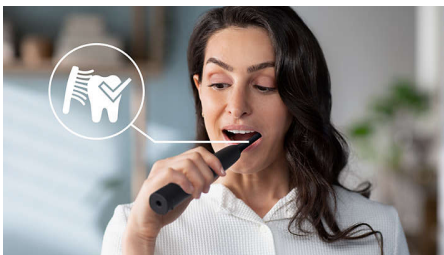

Un sourire plus blanc et une bouche plus saine

- Aide vos dents à retrouver leur blancheur à chaque brossage
- Notre technologie unique vous offre un nettoyage puissant tout en douceur

Optimisez votre brossage

- Optimisez votre brossage avec le SmarTimer et QuadPacer

Protège vos gencives

- Le capteur de pression protège vos dents et gencives

Points forts

Aide vos dents à retrouver leur blancheur à chaque brossage

La brosse à dents électrique Sonicare dotée de la technologie sonore avancée élimine en douceur les tâches, pour des dents naturellement plus blanches à chaque utilisation.

Protège vos gencives

Le capteur de pression intégré détecte automatiquement la pression que vous appliquez, vous avertit et réduit automatiquement les vibrations de la brosse à dents pour protéger vos gencives. La brosse à dents émet des impulsions sonores pour vous rappeler de réduire la pression. 7 personnes sur 10 ont trouvé que cette fonction les aidait à mieux se brosser les dents.