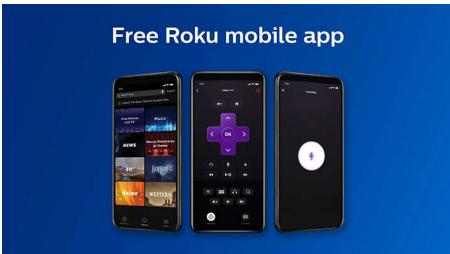

PHILIPS

ROKU TV

Televisor LED-LCD serie 4000
Clase 43" Full HD de 1080p, Funciona con Google Home, LAN inalámbrica 802.11ac

43PFL4775/F8

Destacados

Pantalla Full HD 1080p

Descubre una resolución Full HD 1920 x 1080 con tecnología sin parpadeos para una experiencia de entretenimiento más brillante.

Pantalla de inicio simple

Accede rápidamente a tu sintonizador de cable, satélite, antena HDTV y tus canales de transmisión favoritos desde tu pantalla de inicio.

Aplicación móvil Roku gratuita

Usa la aplicación móvil Roku como un control remoto adicional. Disfruta de la escucha privada, busca con tu voz o teclado y guarda programas para más tarde.