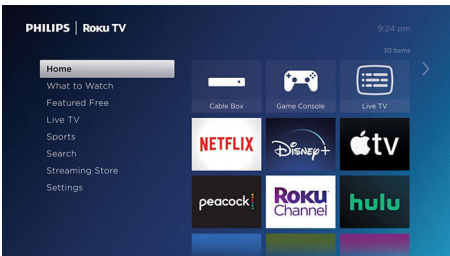

PHILIPS

ROKU TV

Televisor LED-LCD serie 4000
Clase 43" Full HD de 1080p, Funciona con Google Home, LAN inalámbrica 802.11ac

43PFL4775/F8

Destacados

Pantalla Full HD 1080p

Descubre una resolución Full HD 1920 x 1080 con tecnología sin parpadeos para una experiencia de entretenimiento más brillante.

Pantalla de inicio simple

Accede rápidamente a tu sintonizador de cable, satélite, antena HDTV y tus canales de transmisión favoritos desde tu pantalla de inicio.

Aplicación móvil Roku gratuita

Usa la aplicación móvil Roku como un control remoto adicional. Disfruta de la escucha privada, busca con tu voz o teclado y guarda programas para más tarde.