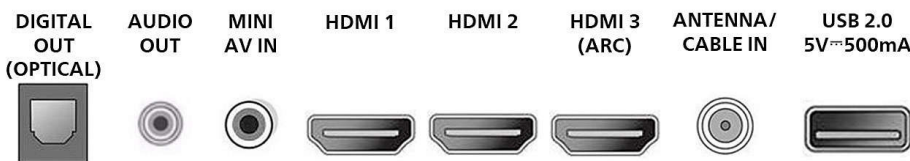

Sintonizador/recepción/transmisión

- Sistema de televisión: ATSC, NTSC

- Reproducción de video: NTSC
- Bandas del sintonizador: UHF, VHF
- Entrada de antena: 75 ohms tipo F

Conectividad

- Conexión inalámbrica: LAN inalámbrica (802.11ac)
- Funciones HDMI: ARC (HDMI 3)
- EasyLink (HDMI-CEC): Reproducción con un solo botón, Energía, Información del sistema (idioma de menú), Control de audio del sistema, Modo de espera del sistema
- Entradas USB 2.0: 1
- Entradas HDMI: 3
- Otras entradas: Entrada CVBS+Audio I/D, Salida de audio digital (óptica), Ethernet, Salida de audífonos
- Salida de audio: digital: Óptica (TOSLINK)

Potencia eléctrica

- Consumo de energía: 76 W
- Consumo de energía en modo de espera: < 0,5 W
- Temperatura ambiente: 5 °C a 40 °C (41 °F a 104 °F)
- Red eléctrica: 120 V, 60 Hz

Dimensiones

- Peso del producto (+ soporte): 6.4 kg
- Ancho del soporte: 202 mm
- Compatible con montaje en pared: 200 x 200 mm
- Dimensiones del conjunto (ancho x alto x profundidad): 97.1 x 56.7 x 7.4 cm
- Dimensiones del conjunto con soporte (ancho x alto x profundidad): 97.1 x 61.7 x 20.2 cm
- Dimensiones de la caja (ancho x alto x profundidad): 105.5 x 63.6 x 10.9 cm
- El peso incluye el embalaje: 8,2 kg
- Peso del producto: 6,3 kg

Accesorios

- Incluidas: Baterías para control remoto, Guía de inicio rápido, Control remoto, Tonillos, Soporte de mesa

Servicios de red

- Sistema operativo del televisor: Sistema operativo Roku

Fecha de publicación
2024-02-06

Versión: 1.1.1

UPC: 6 09585 25637 8

© 2024 Koninklijke Philips N.V.
Todos los derechos reservados.

Las especificaciones quedan sujetas a modificaciones sin previo aviso. Las marcas comerciales son propiedad de Koninklijke Philips N.V. o sus respectivos titulares.

www.philips.com

* Roku, Roku TV, el logotipo de Roku y el diseño del d-pad morado son marcas comerciales o marcas comerciales registradas de Roku, Inc. Todas las demás marcas comerciales y los logotipos en este documento son propiedad de sus respectivos propietarios.

* Los términos HDMI y HDMI High Definition Multimedia Interface y el logotipo HDMI son marcas comerciales o marcas registradas de HDMI Licensing Administrator, Inc en los Estados Unidos y otros países.

* Dolby, Dolby Audio y el símbolo de doble D son marcas comerciales registradas de Dolby Laboratories Licensing Corporation.

* Apple, AirPlay, HomeKit y Siri son marcas comerciales de Apple, Inc. registradas en Estados Unidos y otros países y regiones. Este Philips Roku TV es compatible con AirPlay 2 y HomeKit, y requiere iOS 12.3 o posterior o macOS 10.14.5 o posterior.

* Google y Google Home son marcas comerciales de Google LLC. Las características y los servicios de terceros pueden estar sujetos a cambios o eliminación sin previo aviso.

* La resolución de los contenidos se basa en la compatibilidad del televisor y puede variar según el canal. Los canales están sujetos a cambios, varían según la región y pueden requerir un pago. La búsqueda de Roku no funciona con todos los canales.

* Algunos canales y contenidos son de pago. Los canales pueden cambiar y variar según la región.