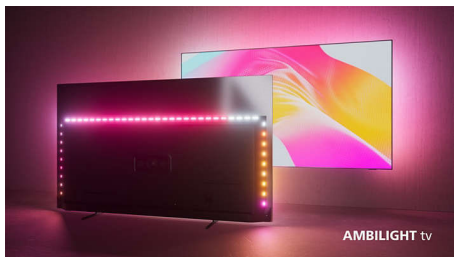

Ambilight TV

As TVs Ambilight são as únicas com luzes de LED atrás da tela que reagem ao que você assiste, mergulhando-o em um halo de luz colorida. Isso torna tudo melhor: a TV parecerá maior e você mergulhará em seus programas, filmes e jogos favoritos.