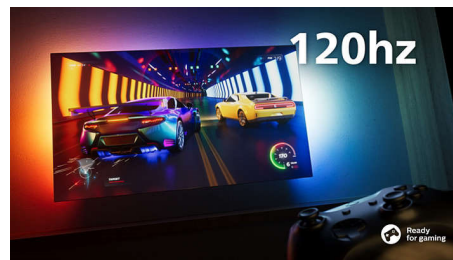

Jogos épicos

Jogue sem limites e mergulhe nas cores vibrantes do Xtras! HDMI 2.1, uma taxa de atualização nativa extremamente rápida de 120 Hz e atraso de entrada ultrabaixo tiram o melhor proveito dos equipamentos de jogos de última geração com jogabilidade fluida e responsiva, movimento natural super suave e gráficos de ótima aparência. O modo de jogo Ambilight traz emoções ainda maiores.