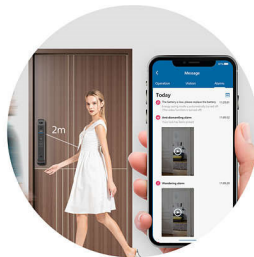

PHILIPS

ระบบล็อกประตูอัจฉริยะด้วยการจดจำใบหน้า

วิดีโออินเทอร์คอมระยะไกล ปลดล็อกด้วยการจดจำใบหน้า 3 มิติ, หน้าจอ IPS 4 นิ้ว, การเชื่อมต่อ Wi-Fi แบบเรียลไทม์

ไฮไลต์

ปลดล็อกด้วยใบหน้าแบบ 3 มิติ

ด้วยกล้องคู่ที่จำลองภาพดวงตาของมนุษย์และจดจำลักษณะ 3 มิติบนใบหน้าของคุณ ระบบล็อกของเราสามารถระบุตัวบุคคลได้อย่างมีประสิทธิภาพในภาพถ่าย วิดีโอ และแม้กระทั่งขณะแต่งหน้า เซ็นเซอร์อัลตราโซนิก* จะเริ่มการยืนยันตัวตนด้วยใบหน้าเมื่อคุณเข้าใกล้ภายในระยะ 1 เมตรจากล็อก ดึงกลอนกลับโดยอัตโนมัติเมื่อจดจำได้สำเร็จ เดินเข้าได้เลยไม่ต้องทำอะไรเพิ่ม!

การเชื่อมต่อ Wi-Fi แบบเรียลไทม์

ระบบล็อกประตูด้วยการจดจำใบหน้าของ Philips รองรับการเชื่อมต่อ Wi-Fi ซึ่งช่วยให้คุณรับทราบข้อมูลอัปเดตแบบเรียลไทม์ หลังจากเชื่อมต่อกับ WeChat Mini Program แล้ว โปรแกรมจะช่วยให้คุณดูประวัติการเข้าถึง ส่งรหัส PIN ชั่วคราวจากระยะไกล และตรวจสอบสถานการณ์สดที่ประตูได้ด้วยการแตะที่ปุ่มวิดีโอ

ตัววิดีโออินเทอร์คอมระยะไกล

ระบบล็อกอัจฉริยะของเราจะส่งการแจ้งเตือนทันทีไปยัง WeChat Mini Program

ของคุณเมื่อมีแขกกดกริ่งหน้าประตู เพียงแตะเพียงครั้งเดียว คุณก็สามารถใช้งานอินเทอร์เน็ตสองทางแบบเรียลไทม์และดูสถานการณ์ภายนอกจากระยะไกลได้ นอกจากนี้ ตัวล็อกจะถ่ายภาพหรือบันทึกวิดีโอโดยอัตโนมัติเมื่อกดกริ่งประตู ช่วยให้คุณสามารถตรวจสอบข้อมูลแขกผ่านประวัติการเข้าใช้งานได้เสมอแม้ว่าจะไม่ได้เชื่อมต่ออยู่ก็ตาม

การติดตามการเคลื่อนไหวแบบอัจฉริยะ

กล้องติดประตู Philips DDL708-FVP-7HW ติดตั้งเซ็นเซอร์อัลตราโซนิกโดยจรถัดตามการเคลื่อนไหวโดยอัตโนมัติและส่งการแจ้งเตือนไปยังโปรแกรม WeChat Mini เมื่อมีคนเคลื่อนไหวภายในระยะ 2 เมตร* จากประตูหน้า นอกจากนี้ โมดูลจดจำใบหน้าที่ยังเริ่มทำงานเมื่อมีคนเข้าใกล้ประตูในระยะน้อยกว่า 1 เมตร ทำให้สามารถยืนยันตัวตนได้อย่างรวดเร็วโดยไม่มีควมล่าช้า