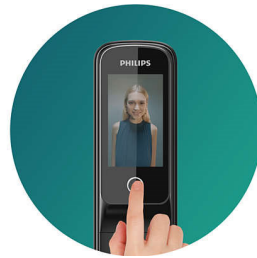

ตัววิดีโออินเทอร์คอมระยะไกล

ระบบล็อกอัจฉริยะของเราจะส่งการแจ้งเตือนทันทีไปยัง WeChat Mini Program

ของคุณเมื่อมีแขกกดกริ่งหน้าประตู เพียงแตะเพียงครั้งเดียว คุณก็สามารถใช้งานอินเทอร์เน็ตสองทางแบบเรียลไทม์และดูสถานการณ์ภายนอกจากระยะไกลได้ นอกจากนี้ ตัวล็อกจะถ่ายภาพหรือบันทึกวิดีโอโดยอัตโนมัติเมื่อกดกริ่งประตู ช่วยให้คุณสามารถตรวจสอบข้อมูลแขกผ่านประวัติการเข้าใช้งานได้เสมอแม้ว่าจะไม่ได้เชื่อมต่ออยู่ก็ตาม

การติดตามการเคลื่อนไหวแบบอัจฉริยะ

กล้องติดประตู Philips DDL708-FVP-7HW ติดตั้งเซ็นเซอร์อัลตราโซนิกโดยจรถัดตามการเคลื่อนไหวโดยอัตโนมัติและส่งการแจ้งเตือนไปยังโปรแกรม WeChat Mini เมื่อมีคนเคลื่อนไหวภายในระยะ 2 เมตร* จากประตูหน้า นอกจากนี้ โมดูลจดจำใบหน้าที่ยังเริ่มทำงานเมื่อมีคนเข้าใกล้ประตูในระยะน้อยกว่า 1 เมตร ทำให้สามารถยืนยันตัวตนได้อย่างรวดเร็วโดยไม่มีควมล่าช้า

หน้าจอ IPS 4 นิ้ว

สัมผัสประสบการณ์การดูทางเข้าประตูและประวัติการเข้าออกของคุณอย่างง่ายดายด้วยหน้าจอ IPS ขนาด 4 นิ้วที่ติดตั้งในบ้าน เพียงแตะปุ่มเพื่อดูภาพถ่ายที่ชัดเจนและปิดหน้าจอด้วยการแตะอีกครั้ง ซึ่งสะดวกสำหรับผู้สูงอายุและเด็ก นอกจากนี้ คุณสามารถปรับความสว่างของหน้าจอและระยะเวลาของโหมดพักหน้าจอผ่านโปรแกรม WeChat Mini

ระบบล็อกประตูอัจฉริยะด้วยการจดจำใบหน้า
วิดีโออินเทอร์คอมระยะไกล ปลดล็อกด้วยการจดจำใบหน้า 3 มิติ, หน้าจอ IPS 4 นิ้ว, การเชื่อมต่อ Wi-Fi
แบบเรียลไทม์

DDL709NCAGBW/00

รายละเอียดเฉพาะ

การออกแบบและรูปลักษณ์

- สี: สีดำ Obsidian
- ด้ามจับ: ที่จับแบบผลัก-ดึง
- วัสดุหลัก: อลูมิเนียมอัลลอยด์
- เซ็นเซอร์ตรวจจับใบหน้า: สารกึ่งตัวนำ