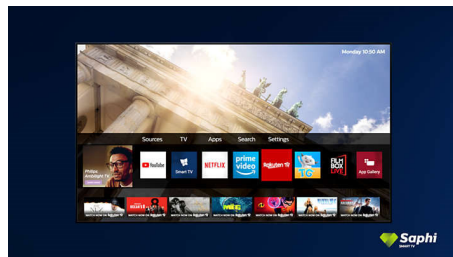

SAPHI

SAPHI on nopea ja intuitiivinen Philips Smart TV:n käyttöjärjestelmä. Voit keskittyä

nauttimaan erinomaisesta kuvanlaadusta, koska kuvakevalikon ansiosta TV:n käyttäminen on todella helppoa. Voit myös vaivatta siirtyä Philips Smart TV:n suosikkisovellukseksi (kuten YouTube tai Netflix).