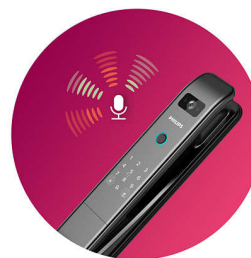

Nhiều chức năng báo động

Khóa thông minh DDL303-VP-5HWS của chúng tôi đi kèm với nhiều chức năng báo động

bao gồm chống tháo dỡ, khóa hệ thống, cảnh báo pin yếu, v.v. Khóa không chỉ bảo vệ liên tục ngôi nhà của bạn mà còn giúp bạn cập nhật tình trạng khóa cửa theo thời gian thực để thuận tiện cho bạn.