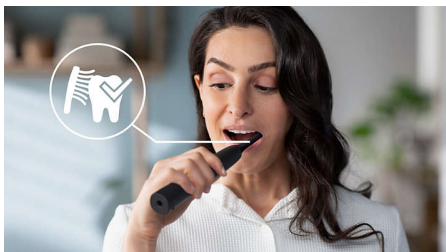

Bescherm uw tandvlees

- Poetsdruksensor helpt uw tanden en tandvlees beschermen

Kenmerken

Maakt tanden witter bij iedere poetsbeurt

Sonicare elektrische tandenborstel met geavanceerde sonische technologie verwijdt zachtjes vlekken voor natuurlijk wittere tanden, elke keer dat u poetst.

Beschermt uw tandvlees

De ingebouwde druksensor detecteert automatisch de druk die u uitoefent, waarschuwt u en vermindert automatisch de trillingen van de tandenborstel om uw tandvlees te beschermen. De tandenborstel maakt een pulserend geluid om u eraan te herinneren dat u minder hard moet drukken. Deze functie heeft 7 op de 10 mensen geholpen hun tanden beter te poetsen.