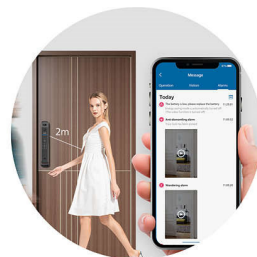

### Быстрое подключение через Wi-Fi

Дверной замок Philips с функцией распознавания лиц поддерживает подключение по Wi-Fi, позволяя вам оставаться в курсе происходящего с помощью уведомлений в режиме реального времени. После подключения к WeChat Mini Program вы сможете просматривать журнал записей, отправлять временные PIN-коды и смотреть видео с камер одним касанием кнопки.

### С функциями видеосвязи

Наш умный замок отправляет мгновенное уведомление в WeChat Mini Program, когда гость звонит в звонок. Одним касанием кнопки вы можете запустить сеанс двусторонней видеосвязи и посмотреть, что происходит возле двери. Замок автоматически делает фото и записывает видео при нажатии на звонок — их можно посмотреть в журнале записей даже после отключения.

### Облачное хранилище\*

Если замок обнаружит на улице что-нибудь необычное, камера запишет видео и выгрузит его на облачный сервер с шифрованием. Даже если замок сломается или будет неисправен, информация в облаке не будет утеряна, и вы сможете в любой момент получить к ней доступ через WeChat Mini Program.

### Интеллектуальное отслеживание движения

Дверной замок Philips DDL708-FVP-7HW, оснащенный ультразвуковым датчиком, автоматически отслеживает движения возле двери и отправляет уведомления в WeChat Mini Program, когда кто-то движется на расстоянии менее 2 метров\* от входной двери\*. Модуль распознавания лиц также начинает работать, когда человек подходит на расстояние менее 1 метра от двери, и быстро определяет человека без каких-либо задержек.