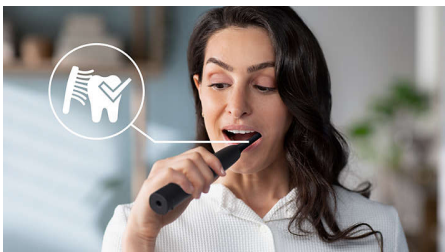

- Poetsdruksensor helpt uw tanden en tandvlees beschermen

Kenmerken

Maakt tanden witter bij iedere poetsbeurt

Sonicare elektrische tandenborstel met geavanceerde sonische technologie verwijdt zachtjes vlekken voor natuurlijk wittere tanden, elke keer dat u poetst.

Beschermt uw tandvlees

De ingebouwde druksensor detecteert automatisch de druk die u uitoefent, waarschuwt u en vermindert automatisch de trillingen van de tandenborstel om uw tandvlees te beschermen. De tandenborstel maakt een pulserend geluid om u eraan te herinneren dat u minder hard moet drukken. Deze functie heeft 7 op de 10 mensen geholpen hun tanden beter te poetsen.