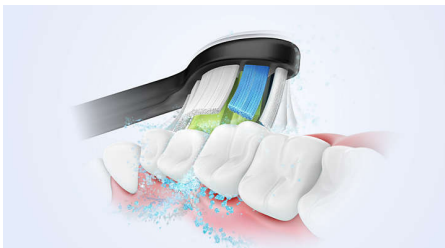

Geavanceerde Sonicare-technologie

Krachtige borstelhaartrillingen drijven microbellen diep tussen uw tanden en langs uw tandvleesrand aan voor een verfrissende

ervaring. U krijgt twee maanden aan handmatig poetsen in slechts 2 minuten.** Elke dag maken 31000 borstelbewegingen per minuut uw tanden zachtjes schoon, wordt tandplak opengebrouwen en verwijderd voor een uitzonderlijke reiniging.