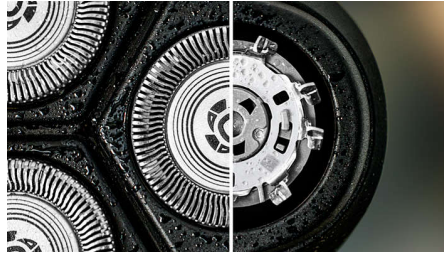

Protikorozijski sistem britja

Naša rezila brivnika so izdelana iz hipoalergenskega kirurškega jekla, ki je odporno na korozijo, preprečuje nečistoče in ščiti kožo.