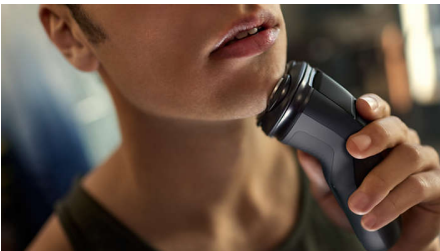

Mokro in suho britje

Odločite se za priročno suho britje ali pa uporabite svojo najljubšo peno ali gel za osvežujoče mokro britje, tudi pod prho.

Vzmetni prirezovalnik

Za dovršen videz natančno oblikujte in izpopolnite obliko brkov in zalizcev z vzmetnim prirezovalnikom.

Ergonomski ročaj

Nikoli ne izgubite oprijema. Ergonomski ročaj z gumo je zanesljiv in udoben, tudi ko je moker.

Glave 4D Flex

Gibljive glave se premikajo v štirih smereh in ohranjajo enakomeren stik s kožo ter jo hkrati ščitijo pred urezninami.