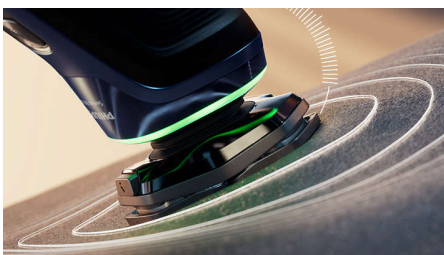

## Sistem Lift & Cut

Naša patentirana, edinstvena tehnologija vrtenja Lift & Cut nežno dvigne dlačico iz korenine, preden jo odreže natančno tik ob koži (do 0,00 mm ob koži), ne da bi se rezila sploh dotaknila vaše kože.

## Senzor Pressure Guard

Za gladko britje in zaščito kože je pomemben ravno pravi pritisk. Napredni senzori v brivniku zaznavajo pritisk, inovativni svetlobni signal pa vam pokaže, če pritiskate preveč ali premalo. Za vam prilagojeno ravno pravšnje britje.

## Prilagodljive glave 360-D

Ta električni brivnik Philips je zasnovan tako, da s popolnoma prilagodljivimi glavami, ki se vrtijo za 360°, sledi linijam vašega obraza in tudi vratu za temeljito in udobno britje.