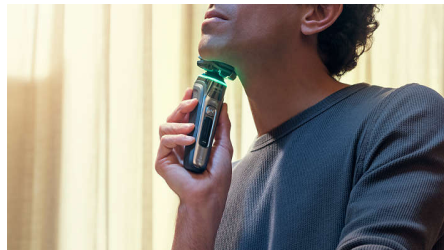

## Senzor Pressure Guard

Za gladko britje in zaščito kože je pomemben ravno pravi pritisk. Napredni senzori v brivniku zaznavajo pritisk, inovativni svetlobni signal pa vam pokaže, če pritiskate preveč ali premalo. Za vam prilagojeno ravno pravšnje britje.

## Prilagodljive glave 360-D

Ta električni brivnik Philips je zasnovan tako, da s popolnoma prilagodljivimi glavami, ki se vrtijo za 360°, sledi linijam vašega obraza in tudi vratu za temeljito in udobno britje.

## Zaščitna prevleka SkinGlide

Zaščitna prevleka med brivnimi glavami in kožo. Prevleka z več kot 250.000 mikrotehnoškimi kroglicami na kvadratni centimeter izboljša drsenje po koži za do 30 %\*\*\* in bistveno zmanjša draženje kože.

## Senzor prilaganja moči

Električni brivnik je opremljen s tehnologijo za zaznavanje obraznih dlačic, ki izmeri gostoto 500-krat na sekundo. Senzor prilaganja moči samodejno prilagaja moč britja za udobno in nežno britje.