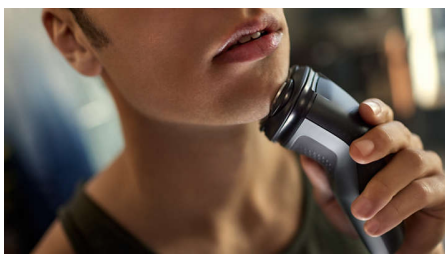

Gladko britje

- Rezila PowerCut za enakomerno gladko britje
- Glave 4D Flex sledijo linijam obraza za udobno britje

Trajnostno

- Izdelano s skrbjo do vas in planeta

Značilnosti

Rezila PowerCut

27 samoostrihljnih rezil vsako dlako vedno odreže tik nad kožo, kar ob vsakem britju zagotovi gladek in enakomeren rezultat. Samoostrihljna rezila so kot nova kar 2 leti.

Glave 4D Flex

Gibljive glave se premikajo v štirih smereh in ohranjajo enakomeren stik s kožo ter jo hkrati ščitijo pred urezninami.

Odpiranje z enim dotikom

Brivna glava se odpre z dotikom gumba, da jo lahko temeljito sperete pod tekočo vodo.