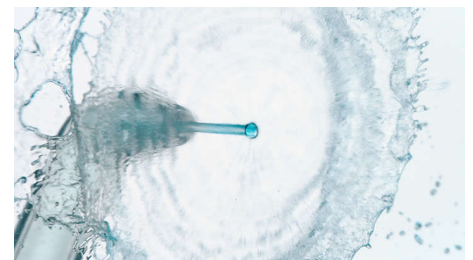

HX3886/41

Ypatybės

„Quad Stream“ technologija

Unikalios „X“ formos „Quad Stream“ antgalis atskiria srovę į 4 vandens sroves, kurios apima didesnį plotą tarp dantų ir išilgai dantenu linijos. Išvalykite greičiau, giliau ir nevardami su dantų siūlu.

Greitas įkrovimas naudojant USB-A jungtį ir mažo kištuko kabelį

Patogus įkrovimas naudojant USB-A jungtį ir mažo kištuko kabelį. Vienu įkrovimu dantis galite valyti iki 14 dienų.

4 režimai, 3 intensyvumai

„Philips Sonicare“ technologija

Galinga „Sonic“ vibracija suplaka dantų pastą į su apnašomis kovojančius burbuliukus ir nukreipia juos giliai tarp dantų bei palei dantenu liniją. Vos per 2 minutes išsivalysite taip, kaip valydami mėnesį rankiniu dantų šepetėliu.

Standartinis antgalis konkrečioms vietoms valyti

Standartinis vienos srovės antgalis veikia didesniu slėgiu, kad prireikus išvalytumėte konkrečią vietą ir pašalintumėte maisto apnašas.

„DiamondClean 9000“