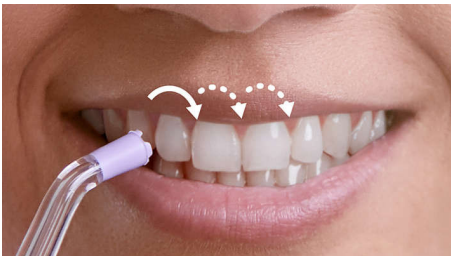

Faster, more effective flossing

- 2 irigavimo režimai, 3 intensyvumo nustatymai
- Visapusiška švara vos per 60 sek.
- Impulsinės srovės technologija nukreipia nuo danties prie danties
- „Quad Stream“ technologija skirta greitesniam, veiksmingesniam tarpdančių valymui

HX3886/41

Ypatybės

„Quad Stream“ technologija

Unikalios „X“ formos „Quad Stream“ antgalis atskiria srovę į 4 vandens sroves, kurios apima didesnį plotą tarp dantų ir išilgai dantenu linijos. Išvalykite greičiau, giliau ir nevardami su dantų siūlu.

„Pulse Wave“ technologija

Švelnūs vandens impulsai padeda judėti nuo danties prie danties naudojant režimą „Deep Clean“, todėl tinkamai išsivalysite kiekvieną kartą.

2 režimai, 3 intensyvumai

Pasirinkite jūsų šypsenai tinkančią švarą. Režimas „Clean“ užtikrina nepertraukiamą srovę, skirtą efektyviam kasdieniam valymui. „Deep Clean“ impulsai skirti valyti kruopščiau.