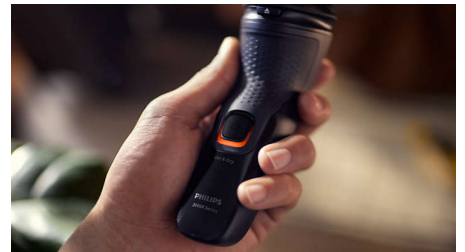

Ergonomski ročaj

Nikoli ne izgubite oprijema. Ergonomski ročaj z gumo je zanesljiv in udoben, tudi ko je moker.

Glave 4D Flex

Gibljive glave se premikajo v štirih smereh in ohranjajo enakomeren stik s kožo ter jo hkrati ščitijo pred urezninami.

Odpiranje z enim dotikom

Brivna glava se odpre z dotikom gumba, da jo lahko temeljito sperete pod tekočo vodo.

Indikator baterije

Ne dovolite, da vas preseneti prazna baterija. Indikator baterije kaže, ali je baterija skoraj prazna, prazna ali se polni.