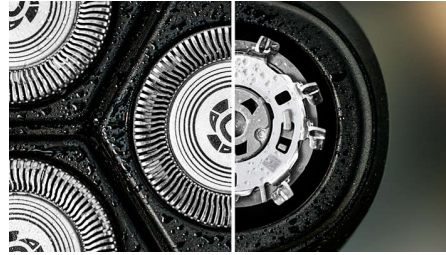

Protikorozijski sistem britja

Naša rezila brivnika so izdelana iz hipoalergenskega kirurškega jekla, ki je odporno na korozijo, preprečuje nečistoče in ščiti kožo.

40 minut brezžičnega britja (1 ura)

Trpežna baterija NiMH se v samo eni uri popolnoma napolni za približno 13 britij. Se vam mudi? 5-Minutno hitro polnjenje zadošča za eno celotno britje.

Ergonomski ročaj

Nikoli ne izgubite oprijema. Ergonomski ročaj z gumo je zanesljiv in udoben, tudi ko je moker.

Glave 4D Flex

Gibljive glave se premikajo v štirih smereh in ohranjajo enakomeren stik s kožo ter jo hkrati ščitijo pred urezninami.