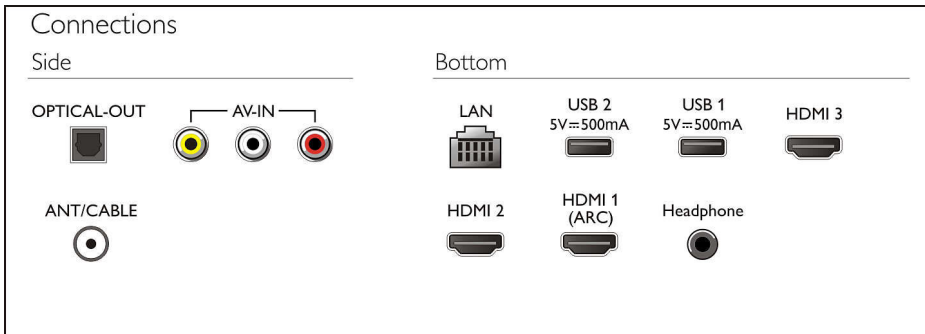

Ngày phát hành
2023-09-20

Phiên bản: 2.1.1

EAN: 87 18863 02330 3

© 2023 Tập đoàn Koninklijke Philips N.V.
Bản quyền đã được bảo hộ.

Các thông số có thể thay đổi mà không cần thông báo.
Các nhãn hiệu thuộc sở hữu của tập đoàn Koninklijke Philips N.V. hoặc của các chủ sở hữu tương ứng.

www.philips.com

* Tính năng lịch phát sóng điện tử (EPG) và trải nghiệm xem thực (lên đến 8 ngày) tùy thuộc vào quốc gia và nhà cung cấp dịch vụ.
* TV của Philips không đảm bảo 100% khả năng tương tác với tất cả các thiết bị HDMI CEC
* Các chương trình phim Netflix sẽ chỉ khả dụng qua thiết bị giải mã tín hiệu truyền hình của nhà cung cấp nội dung (không có sẵn trên TV của bạn). Vui lòng liên hệ với nhà cung cấp nội dung về gói đăng ký Netflix.