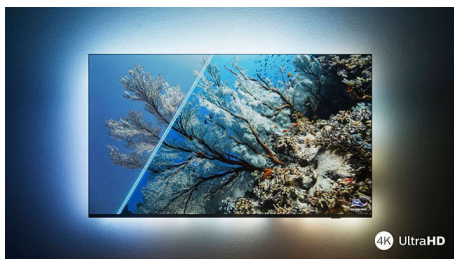

Philips LED
4K Ambilight TV

164 cm (65") Ambilight TV

Understøtter primære HDR-
formater
Philips Smart TV

65PUS8008

Enkelt. Smart. Smukt.

4K Ambilight TV

Få et skarpt, levende billede – plus Dolby Atmos – lyd og problemfri gaming. Dette Philips smart TV er perfekt, når du bare vil have, at alt skal se godt ud og lyde godt. Ambilight får alt, hvad du ser eller spiller, til at føles endnu mere medrivende.

PHILIPS

Vigtigste nyheder

Ambilight TV

Ambilight TV er de eneste TV med LED-lys bag skærmen, der reagerer på det, du ser, og som omslutter dig i en glorie af farverigt lys. Det ændrer alt: Dit TV virker større, og du vil blive trukket dybere ind i dine yndlingsprogrammer, film og spil.

Ultraskarp billede

Uanset hvad du ser, giver dette 4K LED Ambilight TV dig et klart, ultraskarp billede med levende farver. TV'et er kompatibelt med alle gængse HDR-formater, så du kan se flere detaljer, selv i mørke og lyse områder, når du streamer HDR-indhold.