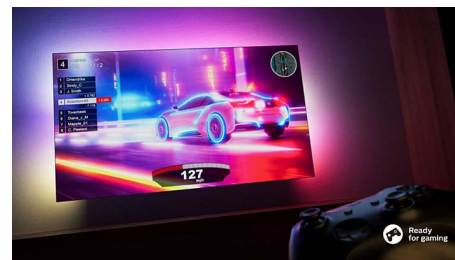

Ultraskarp billede

Uanset hvad du ser, giver dette 4K LED Ambilight TV dig et klart, ultraskarp billede med levende farver. TV'et er kompatibelt med alle gængse HDR-formater, så du kan se flere detaljer, selv i mørke og lyse områder, når du streamer HDR-indhold.

FSC-certificeret genbrugspap, og vores trykte materialer består af genbrugspapir.

Flot design

Flot design

Kompatibel med HDR-formater

Kompatibel med alle førende HDR-formater

Godt til gaming.

Med HDMI 2.1 kan du få det bedste ud af din konsol med hurtigt gameplay og stabil grafik. VRR understøttes, og en indstilling med lav latens aktiveres automatisk, når du tænder for konsollen. Ambilights gaming-tilstand gør spændingen endnu vildere.

Specifikationer

Ambilight

- Ambilight-funktioner: Tilpasning til vægfarve, Lounge-tilstand, Spil-tilstand, Ambilight-musik, AmbiSleep, Indbygget Ambilight
- Ambilight-version: 3-sidet

Billede/display

- Diagonal skærmstørrelse (tommer): 65 tommer
- Diagonal skærmstørrelse (metrisk): 164 cm
- Display: 4K Ultra HD LED
- Panelopløsning: 3840 x 2160
- Oprindelig opdateringshastighed: 60 Hz