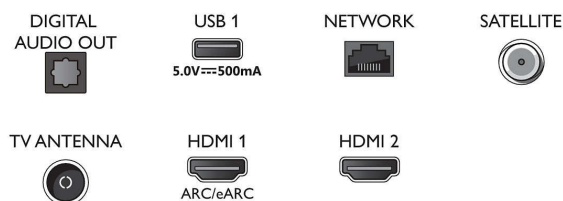

Smart TV-funktioner

- Brugerinteraktion: SimplyShare, Skærmspejling
- Interaktivt TV: HbbTV
- Smart TV-apps*: YouTube, Philips Store, Amazon

Connections

Side

Bottom

Specifikationer

Prime Video, Netflix

- Stemmeassistent*: Fungerer sammen med Alexa, Kompatibel med Google Assistant