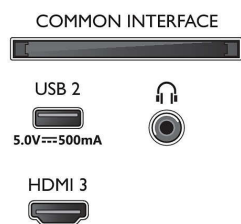

Specifikationer

Ambilight

- Ambilight-funktioner: Tilpasning til vægfarve, Lounge-tilstand, Spil-tilstand, Ambilight-musik, AmbiSleep, Indbygget Ambilight
- Ambilight-version: 3-sidet

Billede/display

- Diagonal skærmstørrelse (tommer): 65 tommer
- Diagonal skærmstørrelse (metrisk): 164 cm
- Display: 4K Ultra HD LED
- Panelopløsning: 3840 x 2160
- Oprindelig opdateringshastighed: 60 Hz

- Picture engine: Pixel Precise Ultra HD
- Billedforbedring: HDR10, HLG (Hybrid Log Gamma), HDR10+ kompatibel

Indgangsopløsning på skærm

- Opløsning - opdateringshastighed: 576p - 50 Hz, 640x480 - 60 Hz, 720p - 50 Hz, 60 Hz, 1920x1080p - 24 Hz, 25 Hz, 30 Hz, , 50 Hz, 60 Hz, 2560x1440 - 60 Hz, 3840x2160p - 24 Hz, 25 Hz, 30 Hz, , 50 Hz, 60 Hz

Tuner/modtagelse/transmission

- Digital TV: DVB-T/T2/T2-HD/C/S/S2
- TV-programoversigt*: 8 dages elektronisk programguide
- Signalstyrke-indikation
- Tekst-TV: 1000 siders hypertext
- HEVC-understøttelse

Smart TV-funktioner

- Brugerinteraktion: SimplyShare, Skærmspejling
- Interaktivt TV: HbbTV
- Smart TV-apps*: YouTube, Philips Store, Amazon

Connections

Side