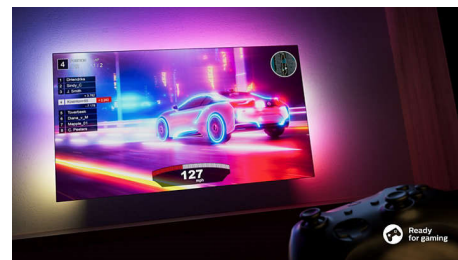

Godt til gaming.

Med HDMI 2.1 kan du få det bedste ud af din konsol med hurtigt gameplay og stabil grafik. VRR understøttes, og en indstilling med lav latens aktiveres automatisk, når du tænder for konsollen. Ambilights gaming-tilstand gør spændingen endnu vildere.