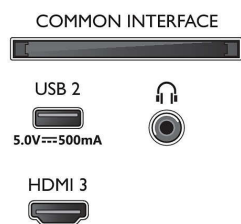

4K Ambilight TV

189 cm (75") Ambilight TV Understøtter primære HDR-formater, Dolby Atmos-lyd, Philips Smart TV

75PUS8008/12

Specifikationer

Ambilight

- Ambilight-funktioner: Tilpasning til vægfarve, Lounge-tilstand, Spil-tilstand, Ambilight-musik, AmbiSleep, Indbygget Ambilight
- Ambilight-version: 3-sidet

Billede/display

- Diagonal skærmstørrelse (tommer): 75 tommer
- Diagonal skærmstørrelse (metrisk): 189 cm
- Display: 4K Ultra HD LED
- Panelopløsning: 3840 x 2160
- Oprindelig opdateringshastighed: 60 Hz

- Picture engine: Pixel Precise Ultra HD
- Billedforbedring: HDR10, HLG (Hybrid Log Gamma), HDR10+ kompatibel, Natural Motion

Indgangsopløsning på skærm

- Opløsning - opdateringshastighed: 576p - 50 Hz, 640x480 - 60 Hz, 720p - 50 Hz, 60 Hz, 1920x1080p - 24 Hz, 25 Hz, 30 Hz, , 50 Hz, 60 Hz, 2560x1440 - 60 Hz, 3840x2160p - 24 Hz, 25 Hz, 30 Hz, , 50 Hz, 60 Hz

Tuner/modtagelse/transmission

- Digital TV: DVB-T/T2/T2-HD/C/S/S2
- TV-programoversigt*: 8 dages elektronisk programguide
- Signalstyrke-indikation
- Tekst-TV: 1000 siders hypertext
- HEVC-understøttelse

Smart TV-funktioner

- Brugerinteraktion: SimplyShare, Skærmspejling
- Interaktivt TV: HbbTV
- Smart TV-apps*: YouTube, Philips Store, Amazon

Connections

Side