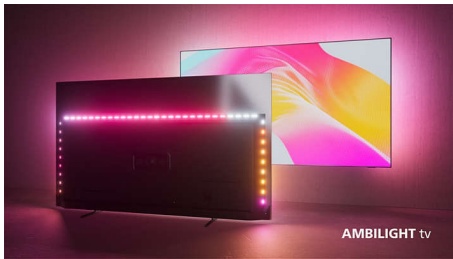

### Ambilight TV

Ambilight TV er de eneste TV med LED-lys bag skærmen, der reagerer på det, du ser, og som omslutter dig i en glorie af farverigt lys. Det ændrer alt: Dit TV virker større, og du vil blive trukket dybere ind i dine yndlingsprogrammer, film og spil.