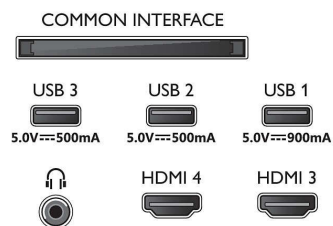

Specifikacije

Ambilight

- Ambilight značajke: Mogućnost prilagodbe boji zida, Način rada sa svjetlom za opuštanje, Način rada za igre, Ambilight Music, AmbiWakeup, AmbiSleep, radi s Philips Wireless Home Speakers, Početna Ambilight animacija
- Ambilight verzija: nova generacija s 3 strane

Slika/zaslon

- Veličina dijagonale zaslona (inč): 65 inča
- Dijagonala zaslona (u cm): 164 cm
- Zaslon: 4K Ultra HD OLED

- Rezolucija zaslona: 3840 x 2160
- Izvorna brzina osvježavanja: 120 Hz
- Program za obradu slike: P5 AI Perfect Picture Engine
- Napredne značajke slike: Perfect Natural Motion, Micro Dimming Perfect, Širok spektar boja od 99 % DCI/P3, Dolby Vision, A.I. PQ način rada, Podrška za CalMAN, Napredni način rada IMAX, HDR10+ adapter, Producent

Rezolucija zaslona

- Rezolucija – brzina osvježavanja: 576p – 50 Hz, 640

x 480 – 60 Hz, 720p – 50 Hz, 60 Hz, 1920 x 1080p – 24 Hz, 25 Hz, 30 Hz, 50 Hz, , 60 Hz, 100 Hz, 120 Hz., 2560 x 1440 – 60 Hz, 120 Hz, 3840 x 2160p – 24 Hz, 25 Hz, 30 Hz, 50 Hz, , 60 Hz, 100 Hz, 120 Hz.

Tjuner / Prijem / Prijenos

- Digitalni televizor: DVB-T/T2/T2-HD/C/S/S2
- Reprodukcija videozapisa: PAL, SECAM
- Vodič kroz programe*: Elektronički vodič kroz programe za 8 dana
- Indikator jačine signala

Connections

Side