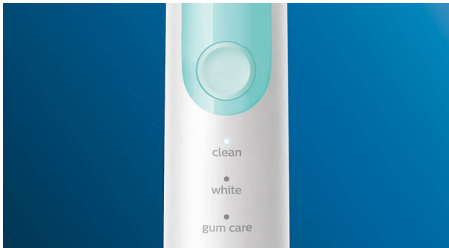

Три режими

Ця зубна щітка дозволяє налаштувати чищення відповідно до власних потреб завдяки трьом режимам. Режим чищення є стандартним для відмінного чищення. Відбілювання – ідеальний режим для видалення поверхневих плям, а режим догляду за яснами додає хвилину чищення з меншою потужністю для ніжного масажування ясен.