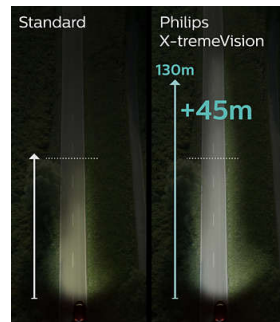

Een zeer heldere lamp

Philips X-tremeVision-koplampen zetten een nieuwe standaard voor autoverlichting dankzij de geoptimaliseerde high-precision gloeidraadtechnologie, hogedrukgasvulling van tot wel 13 bar, high-precision coating en hoogwaardig UV-kwarts glas. Ze zijn ontwikkeld voor geweldige prestaties en hoge zichtbaarheid.