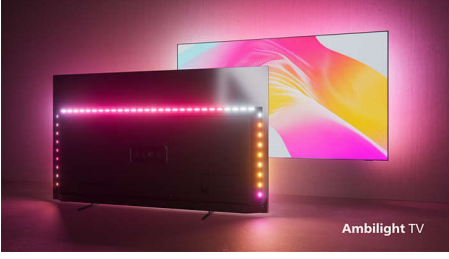

4K Ambilight TV
139 cm (55 inç) Ambilight TV Bowers & Wilkins Ses, P5 AI görüntü motoru, Google TV™

Özellikler

Yeni nesil Ambilight

Yeni nesil Ambilight ile ekranın arkasında bulunan LED'ler; daha ayrıntılı, daha iyi tanımlanmış ve içerikle her zamankinden daha uyumlu renkli bir ışık halesiyle sizi içine çekiyor! Ayrıca, Ambilight ile harika görünen Aurora işleviyle oluşturulmuş görüntü ve video koleksiyonuyla boş bir ekranı canlandırabilirsiniz.