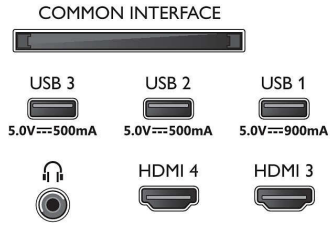

4K Ambilight TV

139 cm (55 inç) Ambilight TV Bowers & Wilkins Ses, P5 AI görüntü motoru, Google TV™

55OLED908/12

Teknik Özellikler

Ambilight

- Ambilight Özellikleri: Duvar rengine uyarlama, Dinlenme modu, Oyun Modu, Ambilight Müzik, AmbiWakeUp, AmbiSleep, Philips Kablosuz Ev Hoparlörleriyle çalışır, Ambilight Başlangıç Animasyonu
- Ambilight Versiyonu: yeni nesil 3 taraflı

Görüntü/Ekran

- Çapraz ekran boyutu (inç): 55 inç
- Çapraz ekran boyutu (metrik): 139 cm
- Ekran: 4K Ultra HD OLED

- Ekran çözünürlüğü: 3840 x 2160
- Yerel yenileme hızı: 120 Hz
- Fotoğraf motoru: P5 AI Perfect Görüntü Motoru
- Görüntü geliştirme: Perfect Natural Motion, Micro Dimming Perfect, Geniş Renk Gamı %99 DCI/P3, Dolby Vision, Yapay Zeka Destekli Görüntü Kalitesi modu, CalMAN Ready, IMAX enhanced modu, HDR10+ Uyarlanabilir, Film yapımcısı modu

Ekran giriş çözünürlüğü

- Çözünürlük - Yenileme hızı: 576p - 50 Hz, 640x480 - 60 Hz, 1920x1080p - 24 Hz, 25 Hz, 30 Hz, 50 Hz,

,60 Hz,100 Hz,120 Hz., 720p - 50 Hz, 60 Hz, 2560x1440 - 60 Hz, 120 Hz, 3840x2160p - 24 Hz, 25 Hz, 30 Hz, 50 Hz, , 60 Hz,100 Hz,120 Hz.

Tuner/Alım/İletim

- Dijital TV: DVB-T/T2/T2-HD/C/S/S2
- Video Oynatma: PAL, SECAM
- TV Program rehberi*: 8 günlük Elektronik Program Rehberi
- Sinyal gücü göstergesi: Var
- Teletext: 1000 sayfa Yardımlı Metin
- HEVC desteği: Var

Connections

Side