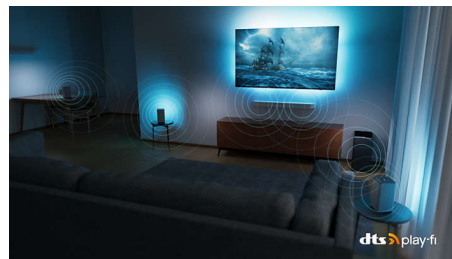

Dolby Vision et Dolby Atmos

Grâce aux technologies Dolby Vision et Dolby Atmos intégrées, vos films, émissions et jeux bénéficient d'une qualité visuelle et sonore incroyable. L'image est fidèle à la vision du réalisateur. Finie, la déception des scènes trop sombres pour comprendre ce qu'il se passe ! Entendez chaque mot clairement. Vivez des effets sonores entièrement immersifs.

50PUS8897/12

Compatible DTS Play-Fi

Le système audio domestique sans fil Philips avec technologie DTS Play-Fi permet une connexion à des barres de son et des enceintes sans fil compatibles dans toute la maison en quelques secondes. Écoutez des films dans la cuisine. Diffusez de la musique dans n'importe quelle pièce. Vous pouvez même créer un système de Home Cinéma en utilisant votre téléviseur Philips comme enceinte centrale.