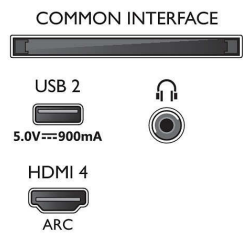

Téléviseur Android 4K UHD LED

Téléviseur Ambilight 3 côtés Principaux formats HDR pris en charge, Moteur P5 Picture Engine - 120 Hz, Téléviseur Android 126 cm (50")

Caractéristiques

Ambilight

- Fonctions Ambilight: Ambilight + Hue intégrés, Musique Ambilight, Mode jeu, S'adapte à la couleur du mur, Mode lounge, AmbiWakeUp, AmbiSleep, Enceintes domestiques sans fil Philips, Ambilight Aurora, Animation de démarrage Ambilight
- Version Ambilight: 3 côtés

Image/affichage

- Diagonale de l'écran (cm): 126 cm
- Afficheur: LED 4K Ultra HD

- Résolution d'écran: 3840 x 2160
- Fréquence de rafraîchissement natif: 120 Hz
- Moteur d'images: Moteur P5 Perfect Picture Engine
- Amélioration de l'image: Micro Dimming Pro, Dolby Vision, HDR10+, Mode réalisateur, Natural Motion, Wide Color Gamut 90 % DCI/P3, CalMAN Ready
- Diagonale de l'écran (pouces): 50 pouces

50PUS8897/12

Résolution d'entrée de l'écran

- Résolution - fréquence de rafraîchissement: 576p-50 Hz, 640 x 480 - 60 Hz, 720p - 50 Hz, 60 Hz, 2560 x 1440 - 60 Hz, 120 Hz, 1920 x 1080p - 24 Hz, 25 Hz, 30 Hz, 50 Hz, 3840 x 2160p - 24 Hz, 25 Hz, 30 Hz, 50 Hz, 60 Hz, 100 Hz, 120 Hz.

Tuner/réception/transmission

- TV numérique: DVB-T/T2/T2-HD/C/S/S2
- Guide des programmes de télévision*: Guide électronique de programmes 8 j.

Connexions

Side