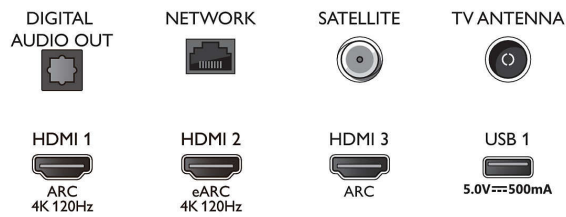

Téléviseur Android 4K UHD LED

Téléviseur Ambilight 3 côtés Principaux formats HDR pris en charge, Moteur P5 Picture Engine - 120 Hz, Téléviseur Android 126 cm (50")

Caractéristiques

Ambilight

- Fonctions Ambilight: Ambilight + Hue intégrés, Musique Ambilight, Mode jeu, S'adapte à la couleur du mur, Mode lounge, AmbiWakeUp, AmbiSleep, Enceintes domestiques sans fil Philips, Ambilight Aurora, Animation de démarrage Ambilight
- Version Ambilight: 3 côtés

Image/affichage

- Diagonale de l'écran (cm): 126 cm
- Afficheur: LED 4K Ultra HD

- Résolution d'écran: 3840 x 2160
- Fréquence de rafraîchissement natif: 120 Hz
- Moteur d'images: Moteur P5 Perfect Picture Engine
- Amélioration de l'image: Micro Dimming Pro, Dolby Vision, HDR10+, Mode réalisateur, Natural Motion, Wide Color Gamut 90 % DCI/P3, CalMAN Ready
- Diagonale de l'écran (pouces): 50 pouces

50PUS8897/12

Résolution d'entrée de l'écran

- Résolution - fréquence de rafraîchissement: 576p-50 Hz, 640 x 480 - 60 Hz, 720p - 50 Hz, 60 Hz, 2560 x 1440 - 60 Hz, 120 Hz, 1920 x 1080p - 24 Hz, 25 Hz, 30 Hz, 50 Hz, 3840 x 2160p - 24 Hz, 25 Hz, 30 Hz, 50 Hz, 60 Hz, 100 Hz, 120 Hz.

Tuner/réception/transmission

- TV numérique: DVB-T/T2/T2-HD/C/S/S2
- Guide des programmes de télévision*: Guide électronique de programmes 8 j.

Connexions

Side

Bottom