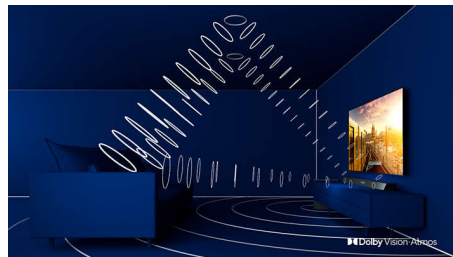

Dolby Vision in Dolby Atmos

Podpora za vrhunski zvok in video format Dolby pomeni, da vsebina HDR, ki jo gledate, videti in slišati veličastno resnično. Naj gre za pretakanje najnovejše serije ali komplet predvajalnika Blu-ray, deležni boste kontrasta, svetlobe in barve, ki odražajo režiserjeve originalne namene. Zvok pa je prostoren, jasen, natančen in globok.