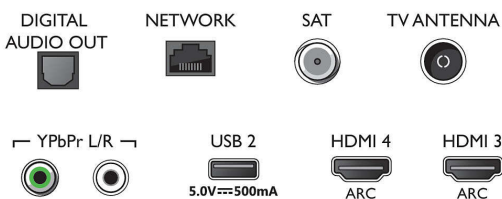

- Slikovni procesor: Tehnologija P5
- Izboljšava slike: Širok barvni razpon 90 %, DCI/P3, Micro Dimming Pro, Izjemno visoka ločljivost, Dolby Vision, HDR10+
- Velikost diagonale zaslona (v palcih): 65 palcev

Podprta ločljivost zaslona

- Računalniški vhodi na vseh priključkih HDMI: do 4K UHD 3840 x 2160 pri 60 Hz, Podpora za HDR, HDR10/HLG
- Video vhodi na vseh priključkih HDMI: do 4K UHD

3840 x 2160 pri 60 Hz, Podpora HDR, HDR10/HLG (Hybrid Log Gamma), HDR10+/Dolby Vision

Connections

Side

Bottom

Specifikacije

- Teletekst: 1000-stranski Hypertext
- Podpora za HEVC

Android TV

- OS: Android TV™ 9 (Pie)
- Prednameščene aplikacije: Google Play Movies*, Google Play Music*, Iskanje Google, YouTube
- Velikost pomnilnika (Flash): 16 GB*