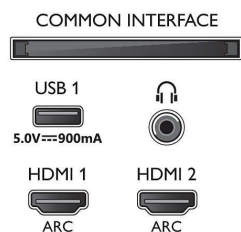

Specifikacije

Ambilight

- Funkcije Ambilight: Vgrajena osvetlitev Ambilight+Hue, Ambilight Music, Način igre, Prilagoditev barvi stene, Način za salonsko vzdušje
- Različica Ambilighta: 3-stranska

Slika/zaslon

- Razmerje stranic: 16 : 9
- Velikost diagonale zaslona (cm): 164 cm
- Zaslon: LED-televizor 4K Ultra HD
- Ločljivost zaslona: 3840 x 2160

- Slikovni procesor: Tehnologija P5
- Izboljšava slike: Širok barvni razpon 90 %, DCI/P3, Micro Dimming Pro, Izjemno visoka ločljivost, Dolby Vision, HDR10+
- Velikost diagonale zaslona (v palcih): 65 palcev

Podprta ločljivost zaslona

- Računalniški vhodi na vseh priključkih HDMI: do 4K UHD 3840 x 2160 pri 60 Hz, Podpora za HDR, HDR10/HLG
- Video vhodi na vseh priključkih HDMI: do 4K UHD

3840 x 2160 pri 60 Hz, Podpora HDR, HDR10/HLG (Hybrid Log Gamma), HDR10+/Dolby Vision

Sprejemnik/sprejem/prenos

- Digitalni televizor: DVB-T/T2/T2-HD/C/S/S2
- Predvajanje videa: NTSC, PAL, SECAM
- Podpora za MPEG: MPEG2, MPEG4
- Programski TV-vodnik*: 8-dnevni elektronski vodnik po programih
- Indikator jakosti signala

Connections

Side