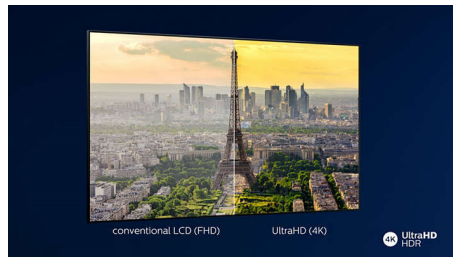

Podprtost HDR10+

Televizor Philips je zasnovan tako, da kar najbolj izkoristi obliko videopisa HDR10+. Ravni kontrasta, barve in svetlosti so prilagojeni od okvirja do okvirja. Naj gre za serije, ki jih ne smete zamuditi, ali najnovejšo filmsko uspešnico, sence so globlje. Svetle površine blestijo. Barve so resničnejše.