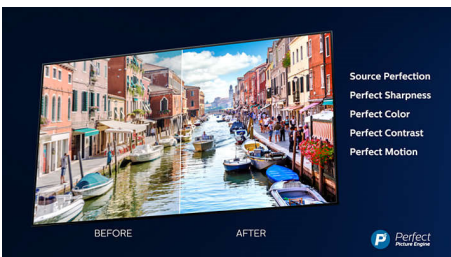

Tehnologija P5 Perfect Picture

Philipsova tehnologija P5 Perfect Picture zagotavlja sliko, ki je tako briljantna kot vaša

priljubljena vsebina. Podrobnosti so opazno poglobljene. Barve so živahne, kožni odtenki imajo naravni videz. Kontrast je tako oster, da boste čutili vsako podrobnost. Gibanje pa je tako tekoče, da nikoli ne boste izgubili pogleda z žoge, ne glede na hitrost igre.