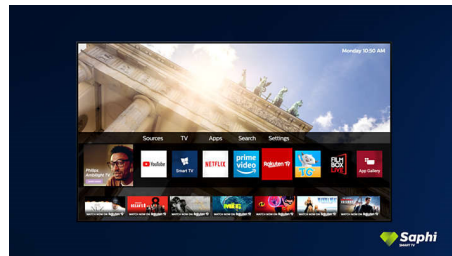

Колекція SAPHI TV Collection

Колекція Philips TV Collection. Netflix, Prime Video тощо.