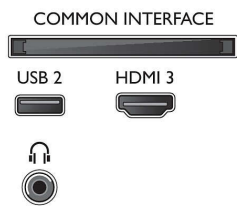

Світлодіодний телевізор 4K UHD Smart TV

Телевізор 126 см (50 д.) із Ambilight 1200 Picture Performance Index, HDR 10+, Процесор Pixel Precise Ultra HD

Специфікації

Ambilight

- Версія Ambilight: 3-стороннє

Зображення/дисплей

- Формат кадру: 16:9
- Розмір екрана по діагоналі (у метрах): 126 см
- Дисплей: 4K Ultra HD LED
- Роздільна здатність панелі: 3840x2160
- Покращення зображення: Micro Dimming, Процесор Pixel Precise Ultra HD, Ultra Resolution, 1200 PPI
- Розмір екрана по діагоналі (у дюймах): 50 дюймів

Підтримувана роздільна здатність дисплея

- Комп'ютерні входи на всіх HDMI: до 4K UHD 3840x2160 при 60 Гц
- Відеовходи на всіх HDMI: до 4K UHD 3840x2160 при 60 Гц, Підтримка HDR, HDR10/HLG (Hybrid Log Gamma), HDR10+/Dolby Vision

Тюнер/Прийм/Передача

- Цифрові телевізори: DVB-T/T2/T2-HD/C/S/S2
- Відтворення відео: NTSC, PAL, SECAM
- Підтримка MPEG: MPEG2, MPEG4
- Телегід*: Електронний довідник програм на 8 днів

- Індикація потужності сигналу
- Телетекст: Гіпертекст на 1000 сторінок
- Підтримка HEVC

Функції Smart TV

- Взаємодія з користувачем: SimplyShare, Сертифіковано Wi-Fi Miracast*
- Інтерактивне телебачення: HbbTV
- Програма: Стоп-кадр у телепрограмі, Запис на USB*
- Застосунки SmartTV*: Мережеві відеомагазини, Відкритий веббраузер, ТБ на вимогу, YouTube
- Просте встановлення: Автоматичне виявлення пристроїв Philips, Майстер встановлення мережі,

Connections

Side