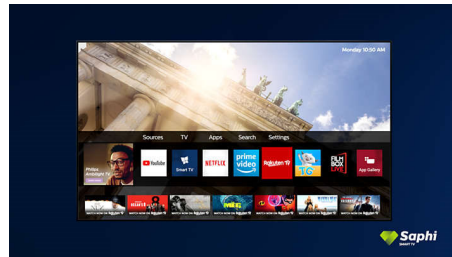

### SAPHI Smart TV

SAPHI – це швидка, інтуїтивна операційна система, завдяки якій користуватися Philips Smart TV є справжнім задоволенням. Насолоджуйтеся чудовою якістю зображення та доступом до чіткого меню у вигляді піктограм натисненням однієї кнопки. Легко керуйте телевізором та виконуйте швидку навігацію популярними додатками Philips Smart TV, зокрема YouTube, Netflix та іншими.