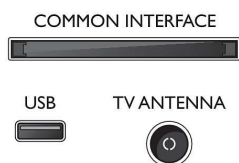

Ідеальний дизайн для невеликого місця

Ідеально підходить для кухні, кабінету або гостьової кімнати.

Об'ємний звук

Чіткий діалог. Живі ефекти.

Connections

Side

Bottom

Дата випуску 2023-09-19