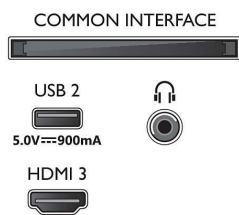

Connections

Side

Bottom

Caractéristiques

Manuel d'utilisation à l'écran

- Mise à niveau micrologicielle possible: Assist. mise à niv. micrologiciel auto, Possibilité de mise à niveau micrologicielle par USB, Mise à niveau micrologicielle en ligne
- Réglages du format d'écran: Avancé - Repositionnement, Basic - Plein écran, Adaptation automatique à la taille de l'écran, Zoom, étirement, Ultra-large
- Assistant vocal*: Fonctionne avec l'Assistant Google