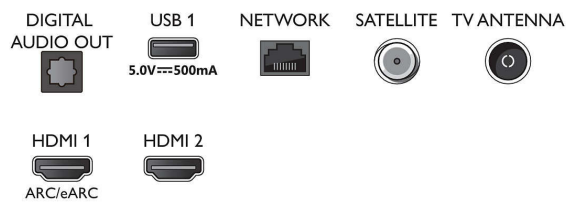

- Indication de l'intensité du signal
- Télétexte: Hypertexte 1 000 pages
- Compatible HEVC

Fonctions de Smart TV

- Interaction utilisateur: SimplyShare, Mode miroir
- Applications Smart TV*: Sites de location de vidéos, Navigateur Internet open source, Télévision à la demande, YouTube, Netflix TV
- Installation facile: Détection automatique des périphériques Philips, Assistant d'installation du réseau, Assistant de réglage
- Facilité d'utilisation: Bouton menu Smart unique,

Connections

Side

Bottom

Caractéristiques

Manuel d'utilisation à l'écran

- Mise à niveau micrologicielle possible: Assist. mise à niv. micrologiciel auto, Possibilité de mise à niveau micrologicielle par USB, Mise à niveau micrologicielle en ligne
- Réglages du format d'écran: Avancé - Repositionnement, Basic - Plein écran, Adaptation automatique à la taille de l'écran, Zoom, étirement, Ultra-large
- Assistant vocal*: Fonctionne avec l'Assistant Google