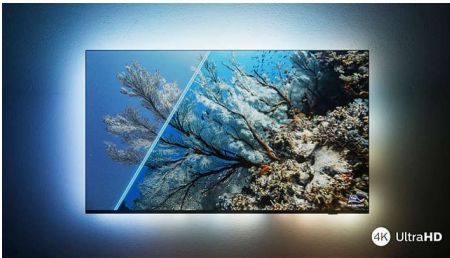

Philips LED
Téléviseur Smart TV
4K UHD LED

139 cm (55")
Dolby Vision et Dolby Atmos
Smart TV

55PUS7506

Élégant. Image impeccable. Mouvements fluides.

Téléviseur LED 4K HDR Smart TV

Que vous regardiez un film ce soir, votre série télé préférée demain ou un match le weekend prochain, l'image est toujours impeccable avec le téléviseur 4K Philips. Les contenus HDR sont magnifiques et les jeux sont fluides et réactifs. Vous bénéficiez également d'un son haut de gamme Dolby Atmos.

- Une image HDR éclatante. Téléviseur 4K UHD Philips.
- Design fin et esthétique
- Cadre noir mat. Pieds élancés.

PHILIPS

Points forts

Prend en charge tous les principaux formats HDR

Votre téléviseur 4K UHD Philips est compatible avec tous les principaux formats HDR, et notamment Dolby Vision. Qu'il s'agisse d'une série incontournable ou du dernier jeu vidéo, il affiche des zones d'ombres plus profondes, des surfaces lumineuses éclatantes et des couleurs plus fidèles.

Dolby Vision et Dolby Atmos

Grâce à la prise en charge des formats audio et vidéo haut de gamme Dolby, l'image et le son des contenus HDR sont d'une qualité exceptionnelle. Profitez d'une image reflétant parfaitement la vision du réalisateur, accompagnée d'un son ample, clair et profond.