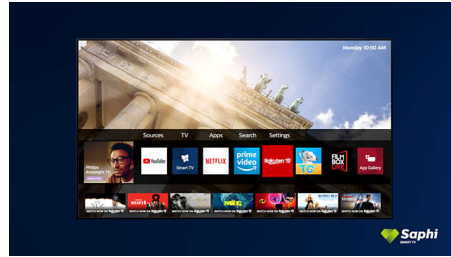

- Une image HDR éclatante. Téléviseur 4K UHD Philips.
- Design fin et esthétique
- Cadre noir mat. Pieds élancés.

PHILIPS

Points forts

Prend en charge tous les principaux formats HDR

Votre téléviseur 4K UHD Philips est compatible avec tous les principaux formats HDR, et notamment Dolby Vision. Qu'il s'agisse d'une série incontournable ou du dernier jeu vidéo, il affiche des zones d'ombres plus profondes, des surfaces lumineuses éclatantes et des couleurs plus fidèles.

Téléviseur Smart TV SAPHI

SAPHI est un système d'exploitation rapide et intuitif qui rend votre téléviseur Philips Smart TV très agréable à utiliser. Profitez d'une qualité d'image exceptionnelle et d'un menu à icônes convivial accessible d'une simple pression sur un bouton. Commandez votre téléviseur en toute simplicité, et accédez rapidement aux applications populaires de Philips Smart TV.