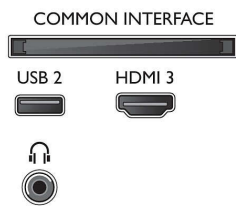

Світлодіодний телевізор 4K UHD Smart TV

Телевізор 164 см (65 д.) із Ambilight 1200 Picture Performance Index, HDR 10+, Процесор Pixel Precise Ultra HD

Специфікації

Ambilight

- Версія Ambilight: 3-стороннє

Зображення/дисплей

- Формат кадру: 16:9
- Розмір екрана по діагоналі (у метрах): 164 см
- Дисплей: 4K Ultra HD LED
- Роздільна здатність панелі: 3840x2160
- Покращення зображення: Micro Dimming, Ultra Resolution, 1200 PPI, Dolby Vision, HDR10+
- Розмір екрана по діагоналі (у дюймах): 65 дюймів

Підтримувана роздільна здатність дисплея

- Комп'ютерні входи на всіх HDMI: до 4K UHD 3840x2160 при 60 Гц
- Відеовходи на всіх HDMI: до 4K UHD 3840x2160 при 60 Гц, Підтримка HDR, HDR10/HLG (Hybrid Log Gamma), HDR10+/Dolby Vision

Тюнер/Прийм./Передача

- Цифрові телевізори: DVB-T/T2/T2-HD/C/S/S2
- Відтворення відео: NTSC, PAL, SECAM
- Підтримка MPEG: MPEG2, MPEG4
- Телегід*: Електронний довідник програм на 8 днів

- Індикація потужності сигналу
- Телетекст: Гіпертекст на 1000 сторінок
- Підтримка HEVC

Функції Smart TV

- Взаємодія з користувачем: SimplyShare, Сертифіковано Wi-Fi Miracast*
- Інтерактивне телебачення: HbbTV
- Програма: Стоп-кадр у телепрограмі, Запис на USB*
- Застосунки SmartTV*: Мережеві відеомагазини, Відкритий веббраузер, ТБ на вимогу, YouTube
- Просте встановлення: Автоматичне виявлення пристроїв Philips, Майстер встановлення мережі,

Connections

Side