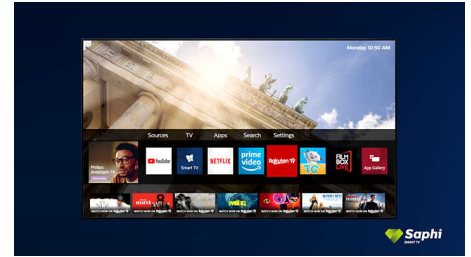

### SAPHI Smart TV

SAPHI – це швидка, інтуїтивна операційна система, завдяки якій користуватися Philips Smart TV є справжнім задоволенням. Насолоджуйтеся чудовою якістю зображення та доступом до чіткого меню у вигляді піктограм натисненням однієї кнопки. Легко керуйте телевізором та виконуйте швидку навігацію популярними додатками Philips Smart TV, зокрема YouTube, Netflix та іншими.