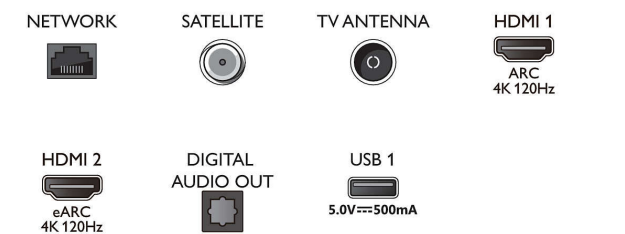

Tuner/réception/transmission

- TV numérique: DVB-T/T2/T2-HD/C/S/S2
- Guide des programmes de télévision*: Guide

Connections

Side

Bottom

Téléviseur Android 4K UHD MiniLED

Moteur P5 AI Perfect Picture Engine Son Dolby Atmos, Téléviseur Ambilight 4 côtés, Téléviseur Android 139 cm (55")

Caractéristiques

- électronique de programmes 8 j.
- Indication de l'intensité du signal
- Télétexte: Hypertexte 1 000 pages
- Compatible HEVC

Android TV

- Système d'exploitation: Android TV™ 11 (R)
- Applications intégrées: Google Play Films*, Google Search, YouTube, BBC iPlayer, Netflix, Amazon Prime Video, Disney+, Application Fitness, Spotify, Apple TV, YouTube Music
- Taille de la mémoire (flash): 16 Go*