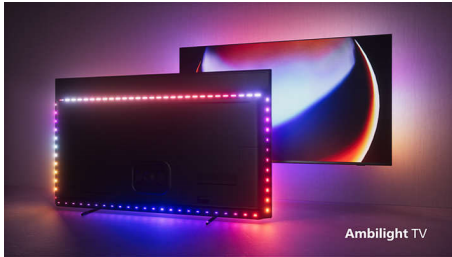

- Plus immersif que jamais. Ambilight 4 côtés.
- Design haut de gamme. Conçu pour l'avenir.
- Un grand écran éclatant. Téléviseur MiniLED.
- Une image si réaliste, quel que soit le contenu. Moteur P5 avec IA.

PHILIPS

Téléviseur Android 4K UHD MiniLED

Moteur P5 AI Perfect Picture Engine Son Dolby Atmos, Téléviseur Ambilight 4 côtés, Téléviseur Android 139 cm (55")

Points forts

Ambilight 4 côtés

Avec l'Ambilight, l'incroyable expérience visuelle offerte par un téléviseur MiniLED Philips est sublimé ! Les LED des quatre côtés du téléviseur s'allument et changent de couleur en parfaite harmonie avec les couleurs de l'action à l'écran ou avec votre musique. L'effet est si chaleureux et immersif que vous vous demanderez comment vous avez pu faire sans.

Téléviseur MiniLED

Votre téléviseur MiniLED Philips prend en charge tous les principaux formats HDR et

vous offre une image grand écran vraiment impressionnante, avec des noirs profonds et des couleurs réalistes. La luminosité de centaines de zones de rétroéclairage intelligentes diminue ou augmente individuellement, afin de créer un contraste net et une réelle profondeur.