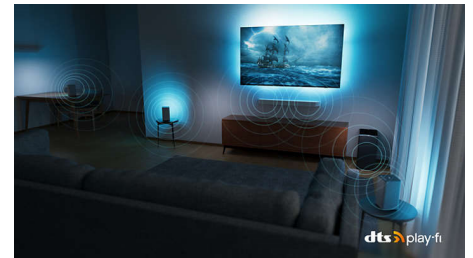

Compatible DTS Play-Fi

Le système audio domestique sans fil Philips avec technologie DTS Play-Fi permet une connexion à des barres de son et des enceintes sans fil compatibles dans toute la maison en quelques secondes. Écoutez des films dans la cuisine. Diffusez de la musique dans n'importe quelle pièce. Vous pouvez même créer un système de Home Cinéma en utilisant votre téléviseur Philips comme enceinte centrale.