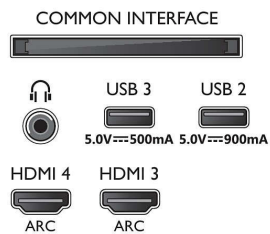

Téléviseur Android 4K UHD MiniLED

Moteur P5 AI Perfect Picture Engine Son Dolby Atmos, Téléviseur Ambilight 4 côtés, Téléviseur Android 139 cm (55")

55PML9507/12

Caractéristiques

Ambilight

- Fonctions Ambilight: Ambilight + Hue intégrés, Musique Ambilight, Mode jeu, S'adapte à la couleur du mur, Mode lounge, AmbiWakeup, AmbiSleep, Enceintes domestiques sans fil Philips, Ambilight Aurora, Animation de démarrage Ambilight
- Version Ambilight: 4 côtés nouvelle génération

Image/affichage

- Diagonale de l'écran (cm): 139 cm
- Afficheur: LED 4K Ultra HD

- Résolution d'écran: 3840 x 2160
- Fréquence de rafraîchissement natif: 120 Hz
- Moteur d'images: Moteur P5 AI Perfect Picture Engine
- Amélioration de l'image: Wide Color Gamut 95 % DCI/P3, Dolby Vision, Perfect Natural Motion, Micro Dimming Premium, Mode QI IA, CalMAN Ready, HDR10+, Mode IMAX amélioré, Mode réalisateur
- Diagonale de l'écran (pouces): 55 pouces

Résolution d'entrée de l'écran

- Résolution - fréquence de rafraîchissement: 576p-50 Hz, 640 x 480 - 60 Hz, 720p - 50 Hz, 60 Hz, 1920 x 1080p - 24 Hz, 25 Hz, 30 Hz, 50 Hz, , 60 Hz, 100 Hz, 120 Hz., 2560 x 1440 - 60 Hz, 120 Hz, 3840 x 2160p - 24 Hz, 25 Hz, 30 Hz, 50 Hz, , 60 Hz, 100 Hz, 120 Hz.

Tuner/réception/transmission

- TV numérique: DVB-T/T2/T2-HD/C/S/S2
- Guide des programmes de télévision*: Guide

Connections

Side