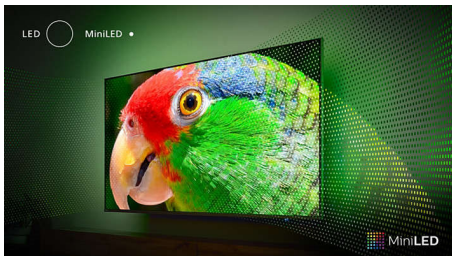

PHILIPS

Téléviseur Android 4K UHD MiniLED

Moteur P5 AI Perfect Picture Engine Son Dolby Atmos, Téléviseur Ambilight 4 côtés, Téléviseur Android 139 cm (55")

Points forts

Ambilight 4 côtés

Avec l'Ambilight, l'incroyable expérience visuelle offerte par un téléviseur MiniLED Philips est sublimé ! Les LED des quatre côtés du téléviseur s'allument et changent de couleur en parfaite harmonie avec les couleurs de l'action à l'écran ou avec votre musique. L'effet est si chaleureux et immersif que vous vous demanderez comment vous avez pu faire sans.

Moteur P5 Picture Engine avec AI

Le processeur Philips P5 avec IA produit une image tellement réelle que vous aurez l'impression de pouvoir y rentrer. Un algorithme d'IA à apprentissage profond traite les images comme le ferait le cerveau humain. Quel que soit le contenu, les détails et le contraste sont réalistes, les couleurs riches et les mouvements fluides.

Téléviseur MiniLED

Votre téléviseur MiniLED Philips prend en charge tous les principaux formats HDR et

vous offre une image grand écran vraiment impressionnante, avec des noirs profonds et des couleurs réalistes. La luminosité de centaines de zones de rétroéclairage intelligentes diminue ou augmente individuellement, afin de créer un contraste net et une réelle profondeur.