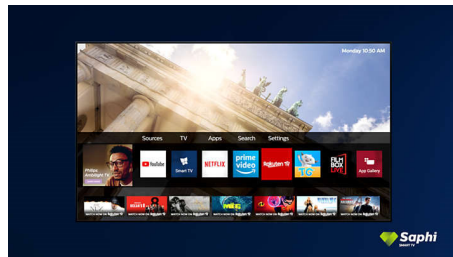

### SAPHI Smart TV

SAPHI – це швидка, інтуїтивна операційна система, завдяки якій користуватися Philips Smart TV є справжнім задоволенням. Насолоджуйтеся доступом до чіткого меню у вигляді піктограм натисненням однієї кнопки. Виконуйте швидку навігацію популярними додатками Philips Smart TV, зокрема YouTube, Netflix та іншими.