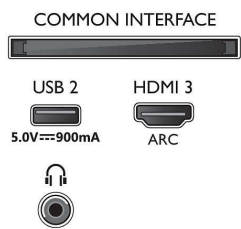

Світлодіодний телевізор 4K UHD Smart TV

Телевізор 126 см (50 д.) із Ambilight Підтримка основних форматів HDR, Процесор P5 Perfect Picture Engine, Вбудований помічник Alexa

Специфікації

Ambilight

- Функції Ambilight: Музичний режим Ambilight, Вбудована Ambilight+hue, Режим гри, Режим розслаблюючого світла, Адаптація до кольору стіни
- Версія Ambilight: 3-стороннє

Зображення/дисплей

- Формат кадру: 16:9
- Розмір екрана по діагоналі (у дюймах): 50 дюймів
- Розмір екрана по діагоналі (у метрах): 126 см

- Дисплей: 4K Ultra HD LED
- Роздільна здатність панелі: 3840x2160
- Процесор зображення: P5 Perfect Picture Engine
- Покращення зображення: Ultra Resolution, Dolby Vision, HDR10+, 1700 PPI, HLG (Hybrid Log Gamma)
- Розмір екрана по діагоналі (у дюймах): 50 дюймів

Підтримувана роздільна здатність дисплея

- Комп'ютерні входи на всіх HDMI: до 4K UHD

50PUS7855/12

- 3840x2160 при 60 Гц, підтримка HDR, HDR10/HLG
- Відеовходи на всіх HDMI: до 4K UHD 3840x2160 при 60 Гц, Підтримка HDR, HDR10/HLG (Hybrid Log Gamma), HDR10+/Dolby Vision

Тюнер/Прийм/Передача

- Цифрові телевізори: DVB-T/T2/T2-HD/C/S/S2
- Відтворення відео: PAL, SECAM
- Підтримка MPEG: MPEG2, MPEG4
- Телегід*: Електронний довідник програм на 8 днів

Connections

Side