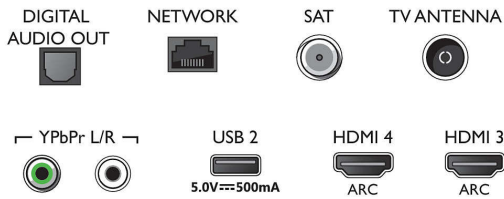

Підтримувана роздільна здатність дисплея

- Комп'ютерні входи на всіх HDMI: підтримка HDR, HDR10/ HLG, до 4K UHD 3840x2160 при

58PUS7304/12

60 Гц

- Відеовходи на всіх HDMI: до 4K UHD 3840x2160 при 60 Гц, Підтримка HDR, HDR10/ HLG (Hybrid Log Gamma), HDR10+/Dolby Vision

Тюнер/Прийм./Передача

- Цифрові телевізори: DVB-T/T2/T2-HD/C/S/S2
- Відтворення відео: NTSC, PAL, SECAM
- Підтримка MPEG: MPEG2, MPEG4
- Телегід*: Електронний довідник програм на 8 днів

Connections

Side

Bottom

Світлодіодний телевізор 4K UHD Android TV

Телевізор 146 см (58 д.) із Ambilight 1700 Picture Performance Index, HDR 10+, Процесор P5 Perfect Picture Engine

Специфікації

- Індикація потужності сигналу
- Телетекст: Гіпертекст на 1000 сторінок
- Підтримка HEVC