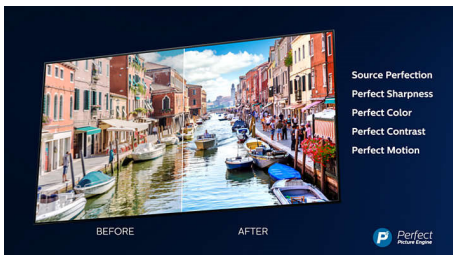

Процесор P5 Perfect Picture Engine

Із процесором Philips P5 зображення таке ж неперевершене, як і ваш улюблений контент. Деталі мають помітно більшу глибину. Кольори яскраві, а тони шкіри більш реалістичні. Контрастність така висока, що ви відчуватимете кожну деталь. Рухи ідеально плавні.