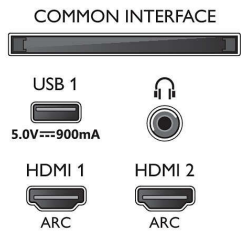

Світлодіодний телевізор 4K UHD Android TV

Телевізор 146 см (58 д.) із Ambilight 1700 Picture Performance Index, HDR 10+, Процесор P5 Perfect Picture Engine

Специфікації

Ambilight

- Функції Ambilight: Вбудована Ambilight+hue, Музичний режим Ambilight, Режим гри, Адаптація до кольору стіни, Режим розслаблюючого світла
- Версія Ambilight: 3-стороннє

Зображення/дисплей

- Формат кадру: 16:9
- Розмір екрана по діагоналі (у дюймах): 58 дюймів

- Розмір екрана по діагоналі (у метрах): 146 см
- Дисплей: 4K Ultra HD LED
- Роздільна здатність панелі: 3840x2160
- Процесор зображення: P5 Perfect Picture Engine
- Покращення зображення: Ultra Resolution, Micro Dimming Pro, 1700 PPI, HDR10+

Підтримувана роздільна здатність дисплея

- Комп'ютерні входи на всіх HDMI: підтримка HDR, HDR10/ HLG, до 4K UHD 3840x2160 при

58PUS7304/12

60 Гц

- Відеовходи на всіх HDMI: до 4K UHD 3840x2160 при 60 Гц, Підтримка HDR, HDR10/ HLG (Hybrid Log Gamma), HDR10+/Dolby Vision

Тюнер/Прийм./Передача

- Цифрові телевізори: DVB-T/T2/T2-HD/C/S/S2
- Відтворення відео: NTSC, PAL, SECAM
- Підтримка MPEG: MPEG2, MPEG4
- Телегід*: Електронний довідник програм на 8 днів

Connections

Side