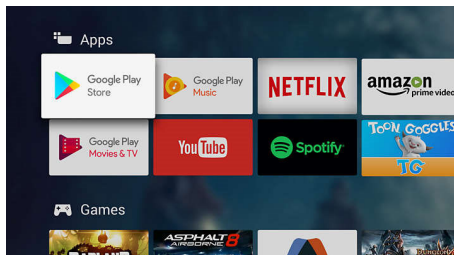

Телевісті

Виходьте за межі звичайних телепрограм завдяки магазину Google Play Store та

58PUS7304/12

галереї додатків Philips App Gallery. Насолоджуйтеся нескінченними відео, телепрограмами, музикою, додатками та іграми онлайн. Більше цікавого.

Голосове керування із штучним інтелектом.

Керуйте телевізором Philips Android TV за допомогою власного голосу. Бажаєте зіграти в гру, переглянути відео Netflix чи знайти контент і додатки в магазині Google Play Store? Просто скажіть про це своєму телевізору. Можна навіть давати команди усім домашнім розумним пристроям, сумісним з Google Помічником, – наприклад, зменшити яскравість освітлення чи налаштувати термостат під час перегляду фільму. І все це, не встаючи з дивану. Не обов'язково шукати пульт дистанційного керування. Тепер можна за допомогою голосу керувати телевізором Philips Smart TV через пристрої із підтримкою помічника Alexa, як-от Amazon Echo. Вмикайте телевізор, перемикайте канали, переключайтеся на ігрову консоль тощо за допомогою голосового помічника Alexa.

Потужні ефекти

Чіткий діалог. Потужні ефекти.