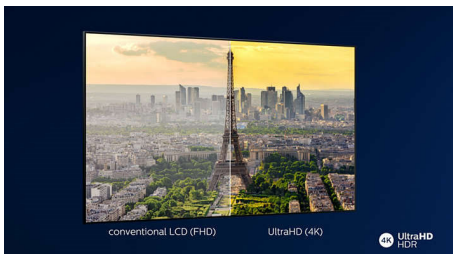

Світлодіодний телевізор 4K UHD Android TV

Телевізор 146 см (58 д.) із Ambilight 1700 Picture Performance Index, HDR 10+, Процесор P5 Perfect Picture Engine

Основні особливості

Добре збалансоване аудіо

Добре збалансоване аудіо з повнодіапазонних динаміків.

4K UHD

Яскравий LED-телевізор 4K. Яскраве зображення HDR. Плавний рух. Телевізор Philips 4K UHD оживляє контент насиченими кольорами та високою контрастністю. Зображення мають більшу глибину, а рух – плавний. Фільми, шоу, ігри та інший контент виглядають чудово незалежно від джерела.