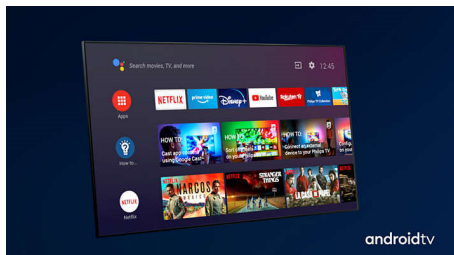

Android TV

Налаштуйте ваш телевізор Philips Android TV відповідно до ваших уподобань. Переглядайте Amazon та YouTube цього тижня, чи Rakuten TV та Netflix наступного – без проблем. Чіткий, інтуїтивний інтерфейс дозволяє сконцентруватися на контенті, який ви любите. Переглядайте з легкістю останні серіали з місця, де ви зупинилися, або слідкуйте за новинками.