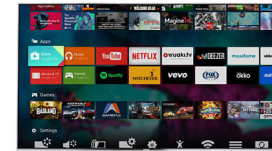

Телевміст

Магазин Google Play та галерея додатків Philips App Gallery виходять за межі звичайних телепрограм, щоб надати Вам доступ до великої онлайн-колекції фільмів, телепрограм, музики, додатків та ігор. 16 Гб пам'яті з можливістю розширення – це великий об'єм для збереження усього вибраного вмісту та встановлення більшої кількості додатків.

Netflix Recommended TV

Netflix змінює Ваше дозвілля багатьма різними способами, зокрема допомагає запроваджувати інновації на пристроях, які Ви використовуєте для перегляду телепрограм і фільмів. Якщо Ви побачите логотип "Netflix Recommended TV" на телевизорі Smart TV, знайте, що цей телевизор пройшов процедуру строгого тестування на основі найважливіших характеристик.

Обробка аудіосигналу

Звук пориву вітру, звук листя, яке падає на землю, звук шин, що котяться вниз звивистою дорогою, – це дрібні деталі, завдяки яким картинка оживає. Функція обробки аудіосигналу Philips забезпечує ці деталі разом із безкомпромісною чіткістю звуку. Почуйте все так, як замислив режисер, із студійним міксуванням звуку та підтримкою оригінального аудіовмісту, а також, за потреби, підсиленням звуку. Глибокі басы, чіткі діалоги і дивовижна точність – це лише початок.