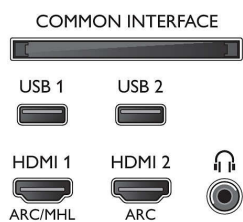

Ультратонкий телевизор 4K на базі Android TV
139 см (55 дюймів) Світлодіодний телевизор 4K Ultra HD, Quad Core, 16 Гб і розширення, DVB T/C/
T2/T2-HD/S/S2

55PUS6412/12

Специфікації

Ambilight

- Функції Ambilight: Вбудована Ambilight+hue, Музичний режим Ambilight, Режим гри, Адаптація до кольору стіни, Режим розслаблюючого світла
- Версія Ambilight: 2-стороннє

Зображення/дисплей

- Формат кадру: 16:9
- Розмір екрана по діагоналі (у дюймах): 55 дюймів
- Розмір екрана по діагоналі (у метрах): 139 см

- Дисплей: 4K Ultra HD LED
- Роздільна здатність панелі: 3840x2160
- Яскравість: 350 кд/м²
- Покращення зображення: Micro Dimming Pro, Ultra Resolution, Natural Motion, Pixel Plus Ultra HD, 900 PPI
- Максимальний коефіцієнт яскравості: 65 %
- Розмір екрана по діагоналі (у дюймах): 55 дюймів

Підтримувана роздільна здатність

Дисплея

- Комп'ютерні входи на HDMI1/2: до 4K UHD 3840x2160 при 60 Гц
- Комп'ютерні входи на HDMI3/4: до 4K UHD 3840x2160 при 30 Гц, до FHD 1920x1080 при 60 Гц
- Комп'ютерні входи на HDMI1/2: до 4K UHD 3840x2160 при 60 Гц
- Комп'ютерні входи на HDMI3/4: до FHD 1920x1080 при 60 Гц, до 4K UHD 3840x2160 при 30 Гц

Connections

Side