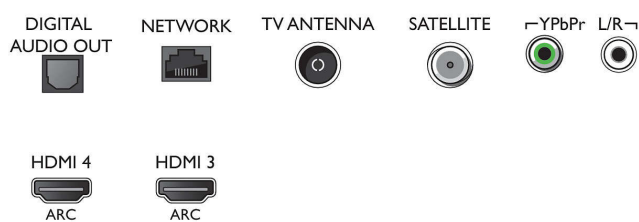

Зображення/дисплей

- Формат кадру: 16:9
- Розмір екрана по діагоналі (у дюймах): 55 дюймів
- Розмір екрана по діагоналі (у метрах): 139 см

- Дисплей: 4K Ultra HD LED
- Роздільна здатність панелі: 3840x2160
- Яскравість: 350 кд/м²
- Покращення зображення: Micro Dimming Pro, Ultra Resolution, Natural Motion, Pixel Plus Ultra HD, 900 PPI
- Максимальний коефіцієнт яскравості: 65 %
- Розмір екрана по діагоналі (у дюймах): 55 дюймів

Підтримувана роздільна здатність

Дисплея

- Комп'ютерні входи на HDMI1/2: до 4K UHD 3840x2160 при 60 Гц
- Комп'ютерні входи на HDMI3/4: до 4K UHD 3840x2160 при 30 Гц, до FHD 1920x1080 при 60 Гц
- Комп'ютерні входи на HDMI1/2: до 4K UHD 3840x2160 при 60 Гц
- Комп'ютерні входи на HDMI3/4: до FHD 1920x1080 при 60 Гц, до 4K UHD 3840x2160 при 30 Гц

Connections

Side

Bottom

Ультратонкий телевизор 4K на базі Android TV
139 см (55 дюймів) Світлодіодний телевизор 4K Ultra HD, Quad Core, 16 Гб і розширення, DVB T/C/
T2/T2-HD/S/S2

Специфікації

Тюнер/Прийм/Передача