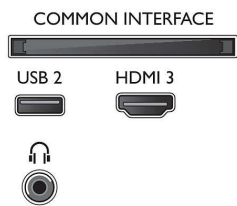

Світлодіодний телевізор 4K UHD Smart TV

Телевізор 108 см (43 д.) із Ambilight 1200 Picture Performance Index, HDR 10+, Процесор Pixel Precise Ultra HD

Специфікації

Ambilight

- Версія Ambilight: 3-стороннє

Зображення/дисплей

- Формат кадру: 16:9
- Розмір екрана по діагоналі (у метрах): 108 см
- Дисплей: 4K Ultra HD LED
- Роздільна здатність панелі: 3840x2160
- Покращення зображення: Micro Dimming, Процесор Pixel Precise Ultra HD, Ultra Resolution, 1200 PPI
- Розмір екрана по діагоналі (у дюймах): 43 дюйми

Підтримувана роздільна здатність дисплея

- Комп'ютерні входи на всіх HDMI: до 4K UHD 3840x2160 при 60 Гц
- Відеовходи на всіх HDMI: до 4K UHD 3840x2160 при 60 Гц, Підтримка HDR, HDR10/HLG (Hybrid Log Gamma), HDR10+/Dolby Vision

Тюнер/Прийм/Передача

- Цифрові телевізори: DVB-T/T2/T2-HD/C/S/S2
- Відтворення відео: NTSC, PAL, SECAM
- Підтримка MPEG: MPEG2, MPEG4
- Телегід*: Електронний довідник програм на 8 днів

- Індикація потужності сигналу
- Телетекст: Гіпертекст на 1000 сторінок
- Підтримка HEVC

Функції Smart TV

- Взаємодія з користувачем: SimplyShare, Сертифіковано Wi-Fi Miracast*
- Інтерактивне телебачення: HbbTV
- Програма: Стоп-кадр у телепрограмі, Запис на USB*
- Застосунки SmartTV*: Мережеві відеомагазини, Відкритий веббраузер, ТБ на вимогу, YouTube
- Просте встановлення: Автоматичне виявлення пристроїв Philips, Майстер встановлення мережі,

Connections

Side