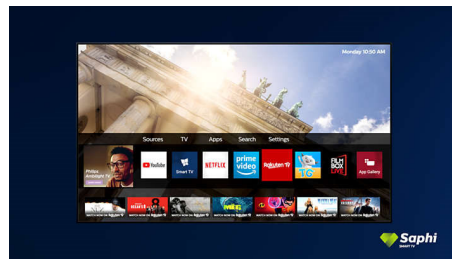

### SAPHI Smart TV

SAPHI – це швидка, інтуїтивна операційна система, завдяки якій користуватися Philips Smart TV є справжнім задоволенням. Насолоджуйтеся чудовою якістю зображення та доступом до чіткого меню у вигляді піктограм натисненням однієї кнопки. Легко керуйте телевізором та виконуйте швидку навігацію популярними додатками Philips Smart TV, зокрема YouTube, Netflix та іншими.