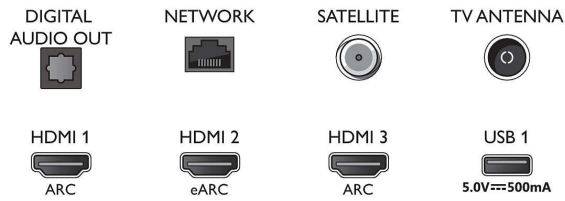

Зображення/дисплей

- Формат кадру: 16:9
- Розмір екрана по діагоналі (у дюймах): 75 дюймів
- Розмір екрана по діагоналі (у метрах): 189 см

- Дисплей: 4K Ultra HD LED
- Роздільна здатність панелі: 3840x2160
- Процесор зображення: P5 Perfect Picture Engine
- Покращення зображення: Ultra Resolution, Dolby Vision, HDR10+, Micro Dimming Pro, Керування кольорами ISF
- Розмір екрана по діагоналі (у дюймах): 75 дюймів

Connections

Side

Bottom

Світлодіодний телевізор 4K UHD Android TV

3-стороннє підсвічування Ambilight Підтримка основних форматів HDR, Процесор P5 Perfect Picture Engine, Телевізор Android TV 189 см (75 д.)