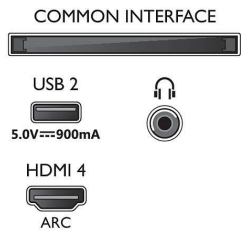

Світлодіодний телевізор 4K UHD Android TV

3-стороннє підсвічування Ambilight Підтримка основних форматів HDR, Процесор P5 Perfect Picture Engine, Телевізор Android TV 189 см (75 д.)

Специфікації

Ambilight

- Функції Ambilight: Вбудована Ambilight+hue, Музичний режим Ambilight, Режим гри, Адаптація до кольору стіни, Режим розслаблюючого світла, AmbiWakeUp, AmbiSleep, Бездротові домашні гучномовці Philips
- Версія Ambilight: 3-стороннє

Зображення/дисплей

- Формат кадру: 16:9
- Розмір екрана по діагоналі (у дюймах): 75 дюймів
- Розмір екрана по діагоналі (у метрах): 189 см

- Дисплей: 4K Ultra HD LED
- Роздільна здатність панелі: 3840x2160
- Процесор зображення: P5 Perfect Picture Engine
- Покращення зображення: Ultra Resolution, Dolby Vision, HDR10+, Micro Dimming Pro, Керування кольорами ISF
- Розмір екрана по діагоналі (у дюймах): 75 дюймів

Підтримувана роздільна здатність дисплея

- Комп'ютерні входи на всіх HDMI: підтримка HDR, HDR10/ HLG, до 4K UHD 3840x2160 при 60 Гц,

75PUS8506/12

- Підтримка HDR, HDR10+/HLG
- Відеовходи на всіх HDMI: до 4K UHD 3840x2160 при 60 Гц, Підтримка HDR, HDR10/HLG (Hybrid Log Gamma), HDR10+/Dolby Vision

Тюнер/Прийм/Передача

- Цифрові телевізори: DVB-T/T2/T2-HD/C/S/S2
- Відтворення відео: PAL, SECAM
- Підтримка MPEG: MPEG2, MPEG4
- Телегід*: Електронний довідник програм на 8 днів
- Індикація потужності сигналу

Connections

Side