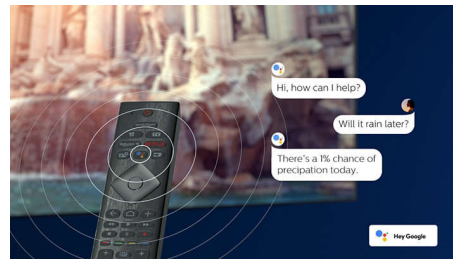

Сумісність із DTS Play-Fi

DTS Play-Fi на телевізорі Philips дозволяє підключитися до сумісних гучномовців у будь-якій кімнаті. Маєте бездротові

75PUS8506/12

гучномовці в кухні? Слухайте й переглядайте фільм, поки готуєте їсти, або слідкуйте за спортивним коментатором, поки готуєте напої для сім'ї.

Голосове керування із штучним інтелектом

Натисніть кнопку на пульті, щоб порозмовляти з Google Помічником. Керуйте розумними домашніми пристроями, які сумісні з телевізором або Google Помічником, за допомогою голосу. Або попросіть Alexa керувати пристроями, які сумісні з телевізором та Alexa.