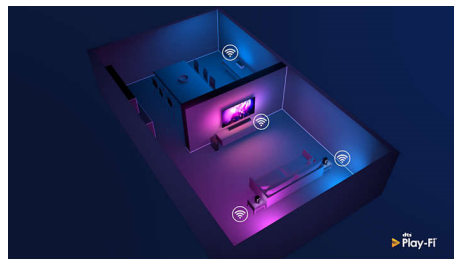

Сумісність із DTS Play-Fi

DTS Play-Fi на телевізорі Philips дозволяє підключитися до сумісних гучномовців у будь-якій кімнаті. Маєте бездротові

75PUS8506/12

гучномовці в кухні? Слухайте й переглядайте фільм, поки готуєте їсти, або слідкуйте за спортивним коментатором, поки готуєте напої для сім'ї.