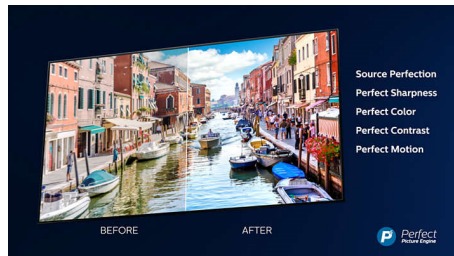

Philips P5 Picture Engine

Із процесором Philips P5 зображення таке ж неперевершене, як і ваш улюблений контент. Деталі мають помітно більшу глибину. Кольори яскраві, а тони шкіри більш реалістичні. Контрастність така висока, що ви відчуватимете кожну деталь. Рухи ідеально плавні.