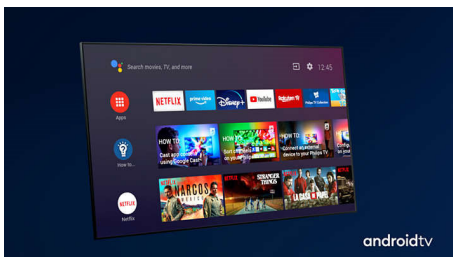

Android TV

Philips Android TV надає потрібний вміст тоді, коли потрібно. Можна персоналізувати головний екран для відображення улюблених додатків, що дозволяє легко почати потокову передачу улюблених відео

й шоу. Також можна продовжити роботу з місця зупинки.