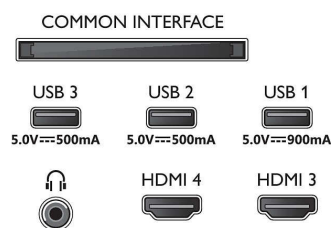

Specifikacije

Ambilight

- Funkcije Ambilight: Ambilight Music, Način igre, Prilagoditev barvi stene, Način za salonsko vzdušje, AmbiSleep, AmbiWakeup, Animacija Ambilighta ob zagonu televizorja, Združljivo z brezžičnimi domačimi zvočniki Philips
- Različica Ambilighta: 3-stranski naslednje generacije

Slika/zaslon

- Velikost diagonale zaslona (v palcih): 77 palec
- Velikost diagonale zaslona (cm): 194 cm

- Zaslon: OLED-televizor 4K Ultra HD
- Ločljivost zaslona: 3840 x 2160
- Izvorna hitrost osveževanja: 120 Hz
- Slikovni procesor: Procesor P5 Perfect Picture z umetno inteligenco
- Izboljšava slike: Širok barvni razpon 99 %, DCI/P3, Dolby Vision, Perfect Natural Motion, Način A.I. PQ, Podpora za CalMAN, Micro Dimming Perfect, Filmmaker Mode, HDR10+ Adaptive, Način IMAX Enhanced

Vhodna ločljivost zaslona

- Ločljivost – hitrost osveževanja: 576p – 50 Hz, 640 x 480 – 60 Hz, 720p – 50 Hz, 60 Hz, 1920 x 1080p – 24 Hz, 25 Hz, 30 Hz, 50 Hz, , 60 Hz, 100 Hz, 120 Hz., 2560 x 1440 – 60 Hz, 120 Hz, 3840 x 2160p – 24 Hz, 25 Hz, 30 Hz, 50 Hz, ,60 Hz, 100 Hz, 120 Hz.

Sprejemnik/sprejem/prenos

- Digitalni televizor: DVB-T/T2/T2-HD/C/S/S2
- Predvajanje videa: PAL, SECAM
- Programski TV-vodnik*: 8-dnevni elektronski

Connections

Side