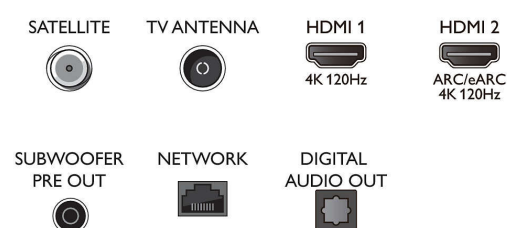

Specifikacije

Ambilight

- Funkcije Ambilight: Ambilight Music, Način igre, Prilagoditev barvi stene, Način za salonsko vzdušje, AmbiSleep, AmbiWakeup, Animacija Ambilighta ob zagonu televizorja, Združljivo z brezžičnimi domačimi zvočniki Philips
- Različica Ambilighta: 3-stranski naslednje generacije

Slika/zaslon

- Velikost diagonale zaslona (v palcih): 77 palec
- Velikost diagonale zaslona (cm): 194 cm

- Zaslon: OLED-televizor 4K Ultra HD
- Ločljivost zaslona: 3840 x 2160
- Izvorna hitrost osveževanja: 120 Hz
- Slikovni procesor: Procesor P5 Perfect Picture z umetno inteligenco
- Izboljšava slike: Širok barvni razpon 99 %, DCI/P3, Dolby Vision, Perfect Natural Motion, Način A.I. PQ, Podpora za CalMAN, Micro Dimming Perfect, Filmmaker Mode, HDR10+ Adaptive, Način IMAX Enhanced

Vhodna ločljivost zaslona

- Ločljivost – hitrost osveževanja: 576p – 50 Hz, 640 x 480 – 60 Hz, 720p – 50 Hz, 60 Hz, 1920 x 1080p – 24 Hz, 25 Hz, 30 Hz, 50 Hz, , 60 Hz, 100 Hz, 120 Hz., 2560 x 1440 – 60 Hz, 120 Hz, 3840 x 2160p – 24 Hz, 25 Hz, 30 Hz, 50 Hz, ,60 Hz, 100 Hz, 120 Hz.

Sprejemnik/sprejem/prenos

- Digitalni televizor: DVB-T/T2/T2-HD/C/S/S2
- Predvajanje videa: PAL, SECAM
- Programski TV-vodnik*: 8-dnevni elektronski

Connections

Side

Bottom