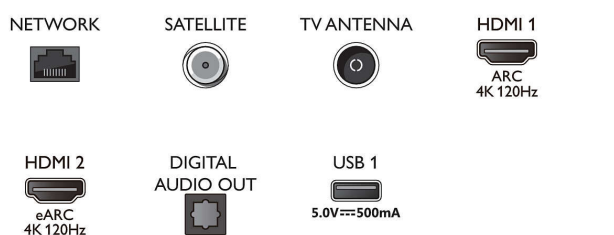

Téléviseur Android 4K UHD

Moteur P5 AI Perfect Picture Engine Son Dolby Atmos, Téléviseur Ambilight 4 côtés, Téléviseur Android 139 cm (55")

55OLED887/12

Caractéristiques

Ambilight

- Fonctions Ambilight: Ambilight + Hue intégrés, Musique Ambilight, Mode jeu, S'adapte à la couleur du mur, Mode lounge, AmbiWakeup, AmbiSleep, Enceintes domestiques sans fil Philips, Ambilight Aurora, Animation de démarrage Ambilight
- Version Ambilight: 4 côtés nouvelle génération

Image/affichage

- Diagonale de l'écran (cm): 139 cm
- Afficheur: OLED 4K Ultra HD

- Résolution d'écran: 3840 x 2160
- Fréquence de rafraîchissement natif: 120 Hz
- Moteur d'images: Moteur P5 AI Perfect Picture Engine
- Amélioration de l'image: Wide Color Gamut 99 % DCI/P3, Dolby Vision, Perfect Natural Motion, Mode QI IA, CalMAN Ready, Micro Dimming Perfect, Mode réalisateur, HDR10+ Adaptive, Mode IMAX amélioré
- Diagonale de l'écran (pouces): 55 pouces

Résolution d'entrée de l'écran

- Résolution - fréquence de rafraîchissement: 576p-50 Hz, 640 x 480 - 60 Hz, 720p - 50 Hz, 60 Hz, 2560 x 1440 - 60 Hz, 120 Hz, 1920 x 1080p - 24 Hz, 25 Hz, 30 Hz, 50 Hz, 3840 x 2160p - 24 Hz, 25 Hz, 30 Hz, 50 Hz, 60 Hz, 100 Hz, 120 Hz.

Tuner/réception/transmission

- TV numérique: DVB-T/T2/T2-HD/C/S/S2
- Guide des programmes de télévision*: Guide électronique de programmes 8 j.

Connections

Side

Bottom