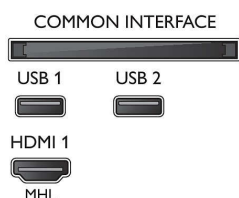

Napajanje

- Omrežno napajanje: 220–240 V AC, 50/60 Hz
- Temperatura okolja: 5 °C do 35 °C
- Poraba energije v stanju pripravljenosti: $0,3\text{ W}$
- Razred na energetski oznaki: A+
- Moč na energetski oznaki EU: 31 W
- Funkcije varčevanja z energijo: Časovnik za samodejni izklop, Način Eco, Izklop slike (za radio)
- Poraba energije v izklopljenem stanju: Ni na voljo
- Letna poraba energije: 46 kWh
- Vsebnost svinca: Da*
- Vsebnost živega srebra: 0 mg

Dodatna oprema

- Priložena dodatna oprema: Daljinski upravljalnik, 2 bateriji AAA, Napajalni kabel, vodnik za hiter začetek, Brošura s pravnimi in varnostnimi informacijami, Namizno stojalo

Barva in površina

- Sprednja stran televizorja: Visoko bleščeča bela barva

Dimenzije

- Širina izdelka: 731,6 mm
- Višina izdelka: 514,5 mm
- Globina izdelka: 58,9 mm
- Teža izdelka: 5,9 kg
- Širina izdelka (s stojalom): 731,6 mm
- Višina izdelka (s stojalom): 514,5 mm
- Globina izdelka (s stojalom): 170,0 mm
- Teža izdelka (s stojalom): 5,9 kg
- Širina škatle: 798 mm
- Višina škatle: 593 mm
- Globina škatle: 224 mm
- Teža vključno z embalažo: 7,4 kg
- Širina televizijskega stojala: 287,7 mm

Connections

Side