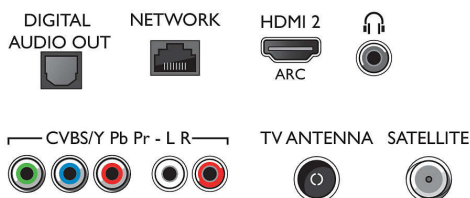

Rear

Datum izdaje 2023-09-19

Različica: 8.0.1

EAN: 87 18863 01627 5

© 2023 Koninklijke Philips N.V.
Vse pravice pridržane.

Specifikacije se lahko spremenijo brez predhodnega obvestila. Blagovne znamke so v lasti podjetja Koninklijke Philips N.V. ali drugih lastnikov.

www.philips.com

- Elektronski programski vodnik in dejanska vidljivost (do 8 dni) sta odvisna od države in operaterja.
- Poraba energije v kWh na leto za televizor, ki deluje 4 ure na dan 365 dni. Dejanska poraba energije je odvisna od uporabe televizorja.
- Televizor podpira sprejem DVB za nekodirane kanale. Določeni operaterji DVB mogoče niso podprti. Posodobljen seznam si lahko ogledate med pogostimi vprašanji na Philipsovi spletni strani za podporo. Nekateri operaterji zahtevajo modul za pogojni dostop in naročnino. Za več informacij se obrnite na operaterja.
- (Philips) združljivo samo z določenimi predvajalniki Philips.
- Ta televizor vsebuje svinec samo v določenih delih ali komponentah, kjer uporaba druge snovi ni mogoča v skladu z obstoječimi izjemami direktive RoHS.