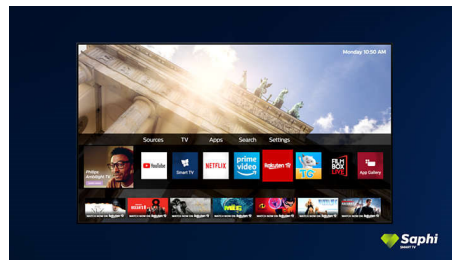

SAPHI

SAPHI je hiter, intuitiven operacijski sistem, s katerim je uporaba televizorja Philips Smart

pravi užitek. Uživate v odlični kakovosti slike in jasnem ikonskem meniju, do katerega dostopate z enim gumbom. Televizor upravljate z lahkoto in se hitro pomikajte do priljubljenih aplikacij za pametne televizorje, vključno z aplikacijami YouTube, Netflix in drugimi.