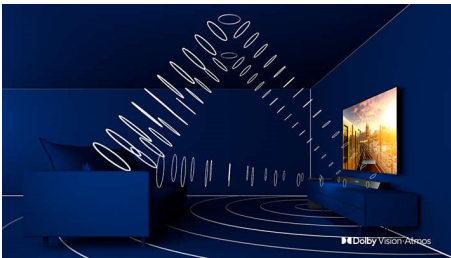

Dolby Vision + Dolby Atmos

Підтримка преміального звуку Dolby та відеоформатів означає, що HDR-контент, який ви переглядатимете, виглядатиме й звучатиме знаменито. Ви насолоджуватиметеся зображенням, що передаватиме справжні задуми режисера, та об'ємним звуком із реальною чіткістю та глибиною.