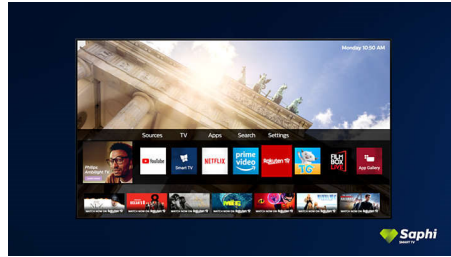

SAPHI Smart TV

Завдяки швидкій, інтуїтивній операційній системі SAPHI користуватися Philips Smart TV є справжнім задоволенням. Насолоджуйтеся чудовою якістю зображення та доступом до зрозумілого меню у вигляді піктограм натисненням однієї кнопки. Легко керуйте телевізором і виконуйте швидку навігацію популярними додатками Philips Smart TV.

З'єднання HDMI

Ready for gaming

Телевізор Philips оснащено найновішим роз'ємом HDMI, який автоматично перемикається в налаштування з низькою затримкою під час відтворення гри на консолі.

Конструкція

Шукаєте телевізор, який підійде до вашої кімнати? Цей 4K телевізор Smart TV причепурився з цієї нагоди! Практично безрамковий екран ідеально впишеться в інтер'єр будь-якого приміщення. А тонка

65PUS7556/12

підставка наштовхує на думку, що екран парить над підставкою чи столом.

Конструкція

Срібляста підставка