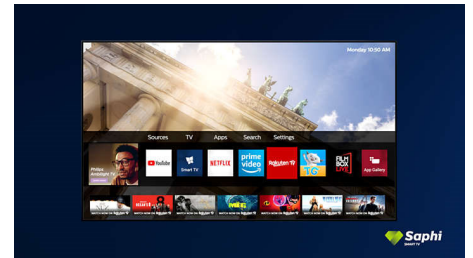

## SAPHI Smart TV

SAPHI – це швидка, інтуїтивна операційна система, завдяки якій користуватися Philips Smart TV є справжнім задоволенням. Насолоджуйтеся чудовою якістю зображення та доступом до чіткого меню у вигляді піктограм натисненням однієї кнопки. Легко керуйте телевізором та виконуйте швидку навігацію популярними додатками Philips Smart TV, зокрема YouTube, Netflix та іншими.