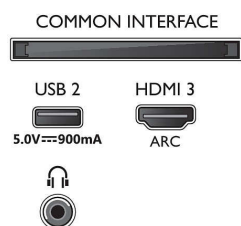

Специфікації

Зображення/дисплей

- Формат кадру: 16:9
- Розмір екрана по діагоналі (у дюймах): 65 дюймів
- Розмір екрана по діагоналі (у метрах): 164 см
- Дисплей: 4K Ultra HD LED
- Роздільна здатність панелі: 3840x2160
- Покращення зображення: Ultra Resolution, Dolby Vision, HLG (Hybrid Log Gamma), Підтримка HDR10+, Micro Dimming
- Розмір екрана по діагоналі (у дюймах): 65 дюймів

Підтримувана роздільна здатність дисплея

- Комп'ютерні входи на всіх HDMI: до 4K UHD 3840x2160 при 60 Гц, підтримка HDR, HDR10/HLG
- Відеовходи на всіх HDMI: до 4K UHD 3840x2160 при 60 Гц, Підтримка HDR, HDR10/HLG (Hybrid Log Gamma), HDR10+/Dolby Vision

Тюнер/Прийм/Передача

- Цифрові телевізори: DVB-T/T2/T2-HD/C/S/S2
- Відтворення відео: PAL, SECAM

- Підтримка MPEG: MPEG2, MPEG4
- Телегід*: Електронний довідник програм на 8 днів
- Індикація потужності сигналу
- Телетекст: Гіпертекст на 1000 сторінок
- Підтримка HEVC

Функції Smart TV

- Взаємодія з користувачем: Дублювання екрана, SimplyShare
- Застосунки SmartTV*: Мережеві відеомагазини, Відкритий веббраузер, ТБ на вимогу, YouTube,

Connections

Side