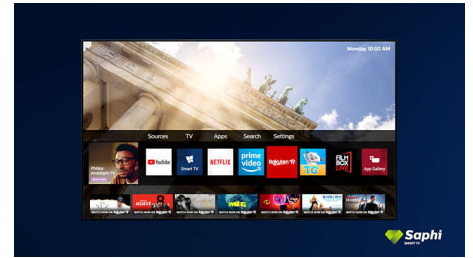

Колекція SAPHI TV Collection

Колекція Philips TV Collection. Netflix, Prime Video тощо.