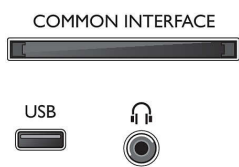

Connections

Side