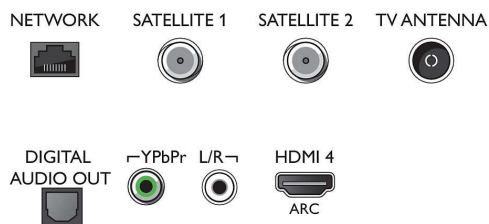

Підтримувана роздільна здатність дисплея

- Комп'ютерні входи на всіх HDMI: до 4K UHD

55OLED804/12

- 3840x2160 при 60 Гц, Підтримка HDR, HDR10+/HLG
- Відеовходи на всіх HDMI: до 4K UHD 3840x2160 при 60 Гц, Підтримка HDR, HDR10/HLG (Hybrid Log Gamma), HDR10+/Dolby Vision

Тюнер/Прийм./Передача

- Два тюнери
- Цифрові телевізори: DVB-T/T2/T2-HD/C/S/S2
- Відтворення відео: NTSC, PAL, SECAM
- Підтримка MPEG: MPEG2, MPEG4
- Телегід*: Електронний довідник програм на

Connections

Side

Bottom

OLED-телевізор 4K UHD Android TV

Телевізор 139 см (55 д.) із Ambilight 5000 Picture Performance Index, HDR 10+/ WCG 99%, Процесор P5 Perfect Picture Engine

Специфікації

55OLED804/12

8 днів

- Індикація потужності сигналу
- Телетекст: Гіпертекст на 1000 сторінок
- Підтримка HEVC