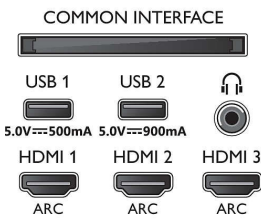

OLED-телевізор 4K UHD Android TV

Телевізор 139 см (55 д.) із Ambilight 5000 Picture Performance Index, HDR 10+/ WCG 99%, Процесор P5 Perfect Picture Engine

Специфікації

Ambilight

- Функції Ambilight: Вбудована Ambilight+hue, Музичний режим Ambilight, Режим гри, Адаптація до кольору стіни, Режим розслаблюючого світла
- Версія Ambilight: 3-стороннє

Зображення/дисплей

- Формат кадру: 16:9
- Розмір екрана по діагоналі (у метрах): 139 см
- Дисплей: 4K Ultra HD OLED
- Роздільна здатність панелі: 3840x2160

- Процесор зображення: P5 Pro Perfect Picture Engine
- Покращення зображення: Ultra Resolution, Micro Dimming Perfect, Широка колірна гама 99% DCI/P3, 5000 PPI, Dolby Vision, HDR10+, Perfect Natural Motion
- Розмір екрана по діагоналі (у дюймах): 55 дюймів

Підтримувана роздільна здатність дисплея

- Комп'ютерні входи на всіх HDMI: до 4K UHD

55OLED804/12

- 3840x2160 при 60 Гц, Підтримка HDR, HDR10+/HLG
- Відеовходи на всіх HDMI: до 4K UHD 3840x2160 при 60 Гц, Підтримка HDR, HDR10/HLG (Hybrid Log Gamma), HDR10+/Dolby Vision

Тюнер/Прийм./Передача

- Два тюнери
- Цифрові телевізори: DVB-T/T2/T2-HD/C/S/S2
- Відтворення відео: NTSC, PAL, SECAM
- Підтримка MPEG: MPEG2, MPEG4
- Телегід*: Електронний довідник програм на

Connections

Side