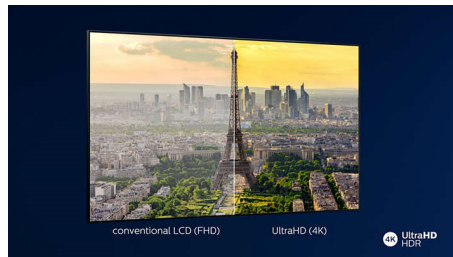

HDR10+

Із технологією Philips HDR10+ зображення є більш захоплюючим та реалістичним. Динамічні метадані дозволяють телевізору регулювати рівні яскравості в кожному окремому кадрі. Від яскравого неба до храмів зі свічками – кольори виглядають реальними. Зберігаються оригінальні деталі. Контрастність бездоганна.

55OLED804/12