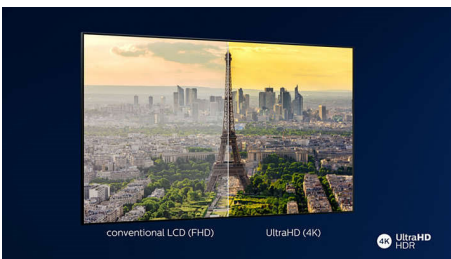

4K UHD

Яскравий LED-телевізор 4K. Яскраве зображення HDR. Плавний рух. Телевізор Philips 4K UHD оживляє контент насиченими кольорами та високою контрастністю. Зображення мають більшу глибину, а рух – плавний. Фільми, шоу, ігри та інший контент виглядають чудово незалежно від джерела.