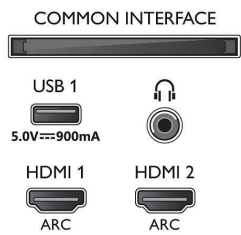

Світлодіодний телевізор 4K UHD Android TV

Телевізор 108 см (43 д.) із Ambilight 1700 Picture Performance Index, HDR 10+, Процесор P5 Perfect Picture Engine

43PUS7354/12

Специфікації

Ambilight

- Функції Ambilight: Вбудована Ambilight+hue, Музичний режим Ambilight, Режим гри, Адаптація до кольору стіни, Режим розслаблюючого світла
- Версія Ambilight: 3-стороннє

Зображення/дисплей

- Формат кадру: 16:9
- Розмір екрана по діагоналі (у метрах): 108 см
- Дисплей: 4K Ultra HD LED

- Роздільна здатність панелі: 3840x2160
- Процесор зображення: P5 Perfect Picture Engine
- Покращення зображення: Ultra Resolution, HDR10+, Dolby Vision, Micro Dimming Pro, 1700 PPI
- Розмір екрана по діагоналі (у дюймах): 43 дюйми

Підтримувана роздільна здатність дисплея

- Комп'ютерні входи на всіх HDMI: підтримка

- HDR, HDR10/ HLG, до 4K UHD 3840x2160 при 60 Гц
- Відеовходи на всіх HDMI: до 4K UHD 3840x2160 при 60 Гц, Підтримка HDR, HDR10/ HLG (Hybrid Log Gamma), HDR10+/Dolby Vision

Тюнер/Прийм/Передача

- Цифрові телевізори: DVB-T/T2/T2-HD/C/S/S2
- Відтворення відео: NTSC, PAL, SECAM
- Підтримка MPEG: MPEG2, MPEG4
- Телегід*: Електронний довідник програм на

Connections

Side