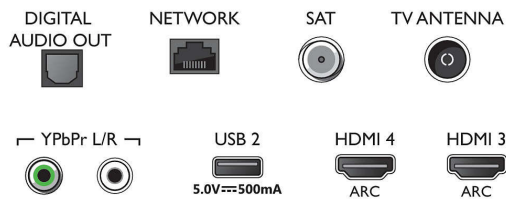

Тюнер/Прийм/Передача

- Цифрові телевізори: DVB-T/T2/T2-HD/C/S/S2
- Відтворення відео: NTSC, PAL, SECAM
- Підтримка MPEG: MPEG2, MPEG4
- Телегід*: Електронний довідник програм на

Connections

Side

Bottom

Світлодіодний телевізор 4K UHD Android TV