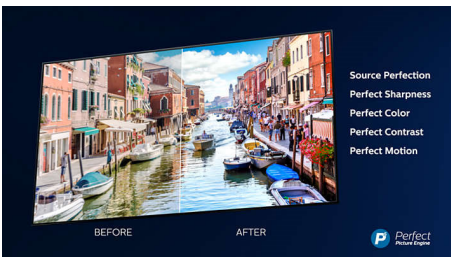

Процесор P5 Perfect Picture Engine

Із процесором Philips P5 зображення таке ж неперевершене, як і ваш улюблений

контент. Деталі мають помітно більшу глибину. Кольори яскраві, а тони шкіри більш реалістичні. Контрастність така висока, що ви відчуватимете кожну деталь. Рухи ідеально плавні.