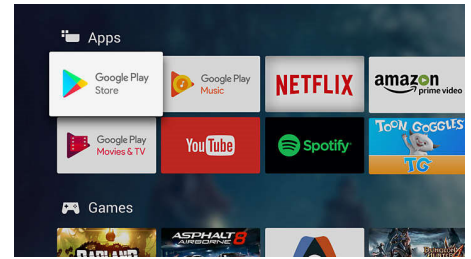

Телевміст

Виходьте за межі звичайних телепрограм завдяки магазину Google Play Store та галереї додатків Philips App Gallery. Насолоджуйтеся нескінченними відео, телепрограммами, музикою, додатками та іграми онлайн. Більше цікавого.

Голосове керування із штучним інтелектом.

Керуйте телевізором Philips Android TV за допомогою власного голосу. Бажаєте зіграти в гру, переглянути відео Netflix чи знайти контент і додатки в магазині Google Play Store? Просто скажіть про це своєму телевізору. Можна навіть давати команди усім домашнім розумним пристроям, сумісним з Google Помічником, – наприклад, зменшити яскравість освітлення чи налаштувати термостат під час перегляду фільму. І все це, не встаючи з дивану. Не обов'язково шукати пульт дистанційного керування. Тепер можна за допомогою голосу керувати телевізором Philips Smart TV через пристрої із підтримкою помічника Alexa, як-от Amazon Echo. Вмикайте телевізор, перемикайте канали, переключайтеся на ігрову консоль тощо за допомогою голосового помічника Alexa.

Потужні ефекти

Чіткий діалог. Потужні ефекти.

Добре збалансоване аудіо

Добре збалансоване аудіо з повнодіапазонних динаміків.

Тонка конструкція

Тонка конструкція. Тонка металева рамка та металева поворотна підставка