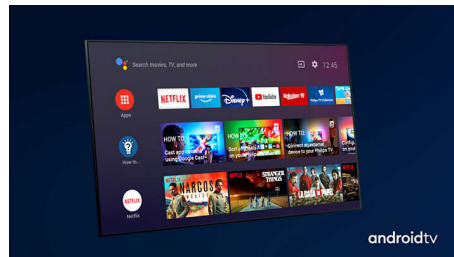

Android TV

Налаштуйте ваш телевізор Philips Android TV відповідно до ваших уподобань. Переглядайте Amazon та YouTube цього тижня, чи Rakuten TV та Netflix наступного – без проблем. Чіткий, інтуїтивний інтерфейс дозволяє сконцентруватися на контенті, який ви любите. Переглядайте з легкістю останні серіали з місця, де ви зупинилися, або слідкуйте за новинками.

43PUS7354/12