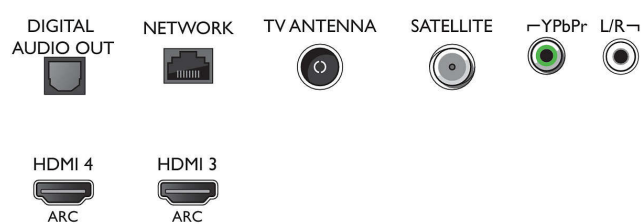

Зображення/дисплей

- Формат кадру: 16:9
- Розмір екрана по діагоналі (у дюймах): 43 дюймів
- Розмір екрана по діагоналі (у метрах): 108 см

- Дисплей: 4K Ultra HD LED
- Роздільна здатність панелі: 3840x2160
- Яскравість: 350 кд/м²
- Покращення зображення: Micro Dimming Pro, Ultra Resolution, Natural Motion, Pixel Plus Ultra HD, 900 PPI
- Максимальний коефіцієнт яскравості: 65 %
- Розмір екрана по діагоналі (у дюймах): 43 дюйми

Підтримувана роздільна здатність

Дисплея

- Комп'ютерні входи на HDMI1/2: до 4K UHD 3840x2160 при 60 Гц
- Комп'ютерні входи на HDMI3/4: до 4K UHD 3840x2160 при 30 Гц, до FHD 1920x1080 при 60 Гц
- Комп'ютерні входи на HDMI1/2: до 4K UHD 3840x2160 при 60 Гц
- Комп'ютерні входи на HDMI3/4: до FHD 1920x1080 при 60 Гц, до 4K UHD 3840x2160 при 30 Гц

Connections

Side

Bottom

Ультратонкий телевизор 4K на базі Android TV
108 см (43 дюйми) Світлодіодний телевизор 4K Ultra HD, Quad Core, 16 Гб і розширення, DVB T/C/T2/
T2-HD/S/S2

Специфікації

Тюнер/Прийм/Передача