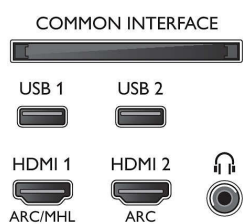

Ультратонкий телевизор 4K на базі Android TV
108 см (43 дюйми) Світлодіодний телевизор 4K Ultra HD, Quad Core, 16 Гб і розширення, DVB T/C/T2/
T2-HD/S/S2

43PUS6412/12

Специфікації

Ambilight

- Функції Ambilight: Вбудована Ambilight+hue, Музичний режим Ambilight, Режим гри, Адаптація до кольору стіни, Режим розслаблюючого світла
- Версія Ambilight: 2-стороннє

Зображення/дисплей

- Формат кадру: 16:9
- Розмір екрана по діагоналі (у дюймах): 43 дюймів
- Розмір екрана по діагоналі (у метрах): 108 см

- Дисплей: 4K Ultra HD LED
- Роздільна здатність панелі: 3840x2160
- Яскравість: 350 кд/м²
- Покращення зображення: Micro Dimming Pro, Ultra Resolution, Natural Motion, Pixel Plus Ultra HD, 900 PPI
- Максимальний коефіцієнт яскравості: 65 %
- Розмір екрана по діагоналі (у дюймах): 43 дюйми

Підтримувана роздільна здатність

Дисплея

- Комп'ютерні входи на HDMI1/2: до 4K UHD 3840x2160 при 60 Гц
- Комп'ютерні входи на HDMI3/4: до 4K UHD 3840x2160 при 30 Гц, до FHD 1920x1080 при 60 Гц
- Комп'ютерні входи на HDMI1/2: до 4K UHD 3840x2160 при 60 Гц
- Комп'ютерні входи на HDMI3/4: до FHD 1920x1080 при 60 Гц, до 4K UHD 3840x2160 при 30 Гц

Connections

Side