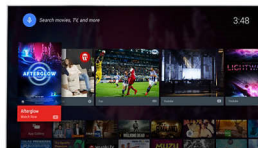

Quad Core + Android

Процесор Philips Quad Core відповідає потужності Android для забезпечення захоплюючих ігор. За допомогою Android на телевизорі Ви зможете виконувати навігацію, запускати додатки та

відтворювати відео надзвичайно швидким, інтуїтивним та цікавим способом.